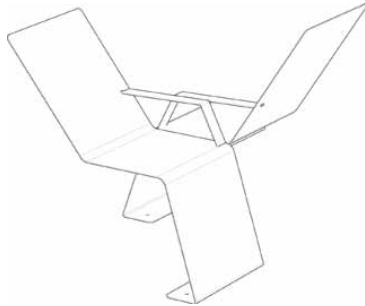

# DE VOUS À MOI

<b>DIMENSIONS</b>	Longueur	1250 mm
	Largeur	975 mm
	Hauteur	995 mm
	Poids	92,5 kg
<b>MATÉRIAUX</b>	Acier	
	Traitement primaire sans zinc et peinture thermolaquage ou rilsanisation	
<b>COULEUR</b>	Coloris selon un nuancier prédéfini	
<b>DESIGN</b>	Mikaël Rigaudon	