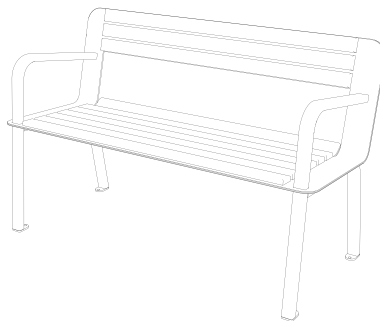

L O D G E

DIMENSIONS	Longueur	1300 mm
	Hauteur	800 mm
	Hauteur de l'assise	450 mm
	Profondeur	555 mm
	Poids	54 kg
MATÉRIAUX	Acier / chêne Traitement primaire sans zinc et peinture thermolaquage ou rilsanisation	
COULEUR	Teintes au choix suivant nuancier	
DESIGN	TF	