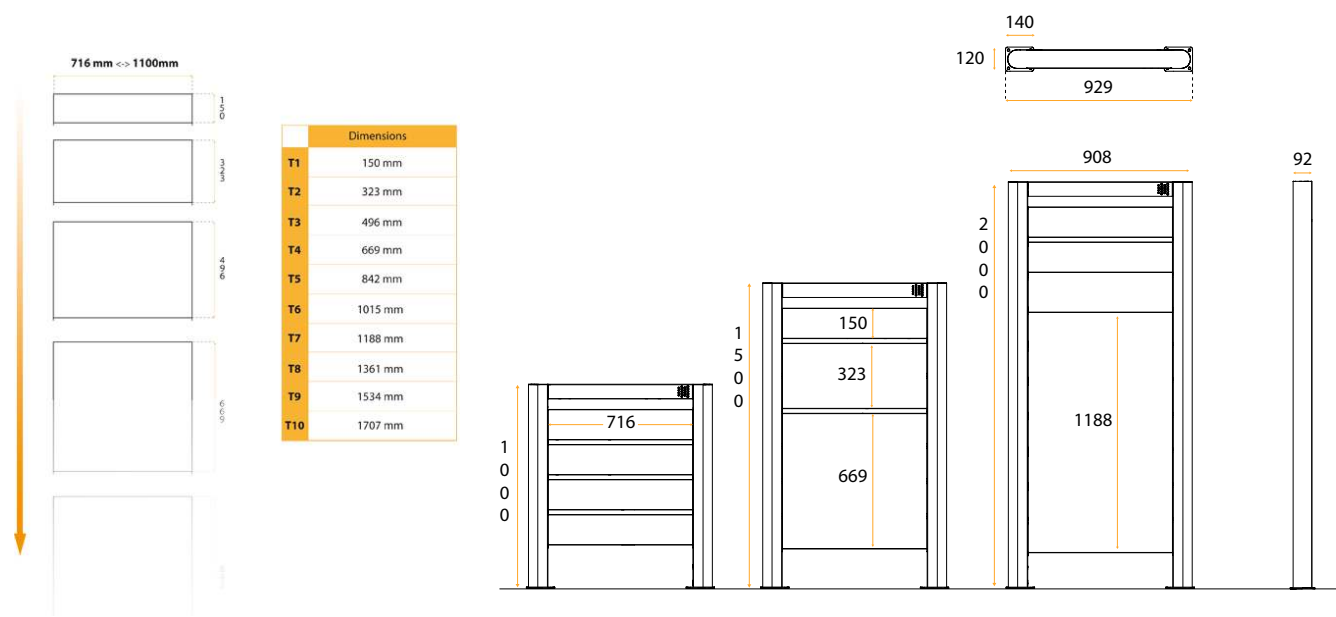

## DESCRIPTIF & ENCOMBREMENT

Structure acier galvanisé  
Peinture Epoxy  
RAL au choix  
Montage et changement de décors rapide  
Personnalisation  
Design épuré  
Recyclable  
Fabriqué en France  
3 hauteurs (1000, 1500, 2000mm)  
4, 7 ou 10 réglettes  
Simple ou double face  
Version Totem  
Scellement vert ou dur  
Réglettes 716mm ou 1000mm