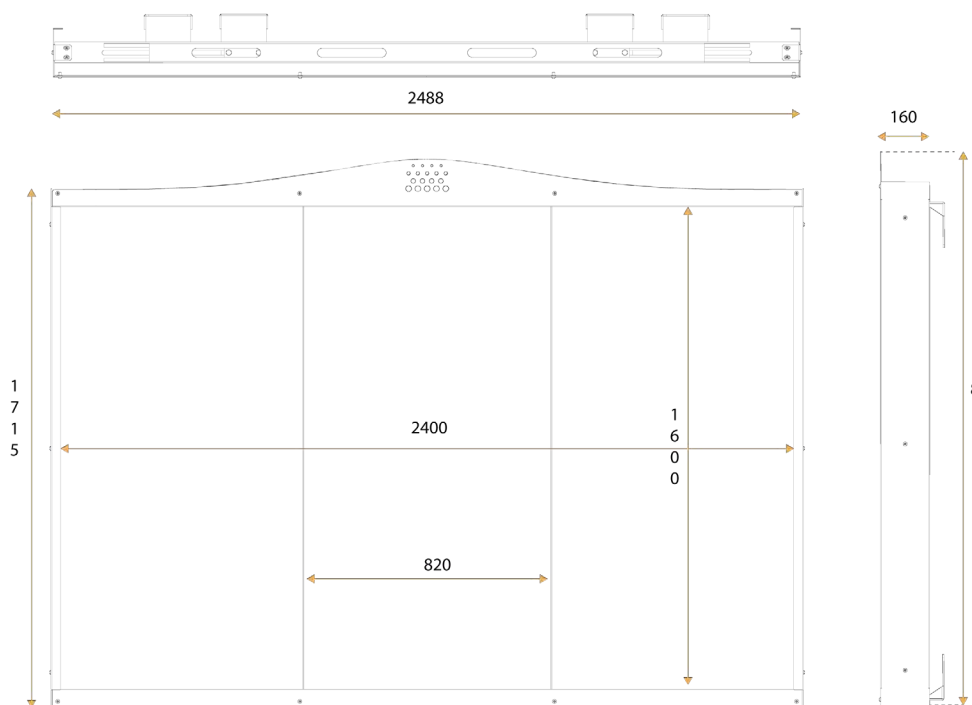

PANNEAU MURAL 4M²

DESCRIPTIF & ENCOMBREMENT

Structure en acier galvanisé
Moules latérales en Aluminium
Montage et réglage simplifiés
3 plateaux standards (820x1650)
Peinture époxy
RAL aux choix
Personnalisation
Recyclable
Fabriqué en France
Pour affichage et longue Conservation
Design épuré