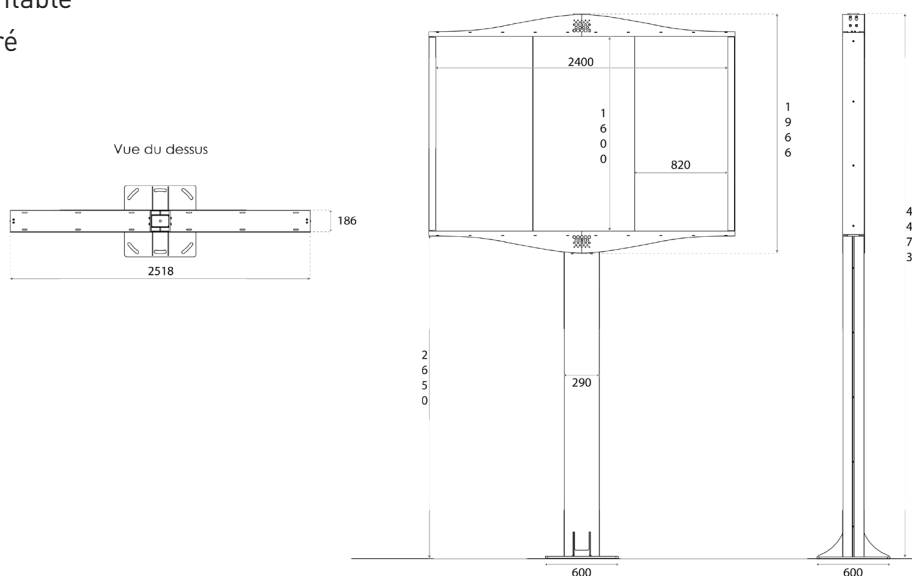

PANNEAU MONOPIED 4M² CENTRÉ

DESCRIPTIF & ENCOMBREMENT

Structure acier galvanisé
Moulure latérales en Aluminium
Montage et changement de décors simplifié
6 plateaux standards (820x1650)
Peinture Epoxy
RAL au choix
Personnalisation
Faible encombrement
Recyclable
Fabriqué en France
Pour Affichage et Longue Conservation
Double face
Dos et pied habillés
Centré ou excentré
Mono mât
platine orientable
Design épuré