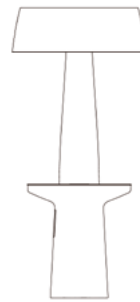

_semaphore *by Marc Aurel*

Iconique et multifonctions / Iconic and Multifunction

Le Semaphore est un point remarquable dans la ville tant par ses qualités esthétiques que par ses fonctionnalités.

Ce luminaire urbain de prestige offre un éclairage dynamique et de multiples services.

Il est idéal pour l'aménagement d'une place, d'un lieu historique cherchant à marier histoire et modernisme, ou d'un espace public d'exception.

The «Semaphore» is an outstanding element in the city, not only for its aesthetic qualities but also for its functionalities.

LUMINAIRE / LUMINAIRE

- ∅ table 1 000 mm
- ∅ abat jour / lampshade 820 mm
- H 3 000 mm
- kg 450

MATÉRIAUX / MATERIALS

céramique - acier - aluminium / ceramic - steel - aluminum

DEVIS/QUOTE

_semaphore *by Marc Aurel*