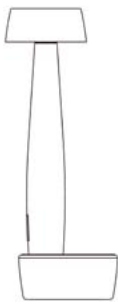

_semaphore *by Marc Aurel*

Iconique et multifonctions / Iconic and Multifunction

Le Semaphore est un point remarquable dans la ville tant par ses qualités esthétiques que par ses fonctionnalités.

Ce luminaire urbain de prestige offre un éclairage dynamique et de multiples services.

Il est idéal pour l'aménagement d'une place, d'un lieu historique cherchant à marier histoire et modernisme, ou d'un espace public d'exception.

The «Semaphore» is an outstanding element in the city, not only for its aesthetic qualities but also for its functionalities.

LUMINAIRE / LUMINAIRE

- ∅ table 1 000 mm
- ∅ abat jour / lampshade 820 mm
- H 3 000 mm
- kg 450

MATÉRIAUX / MATERIALS

céramique - acier - aluminium / ceramic - steel - aluminum

DEVIS/QUOTE

_semaphore *by Marc Aurel*