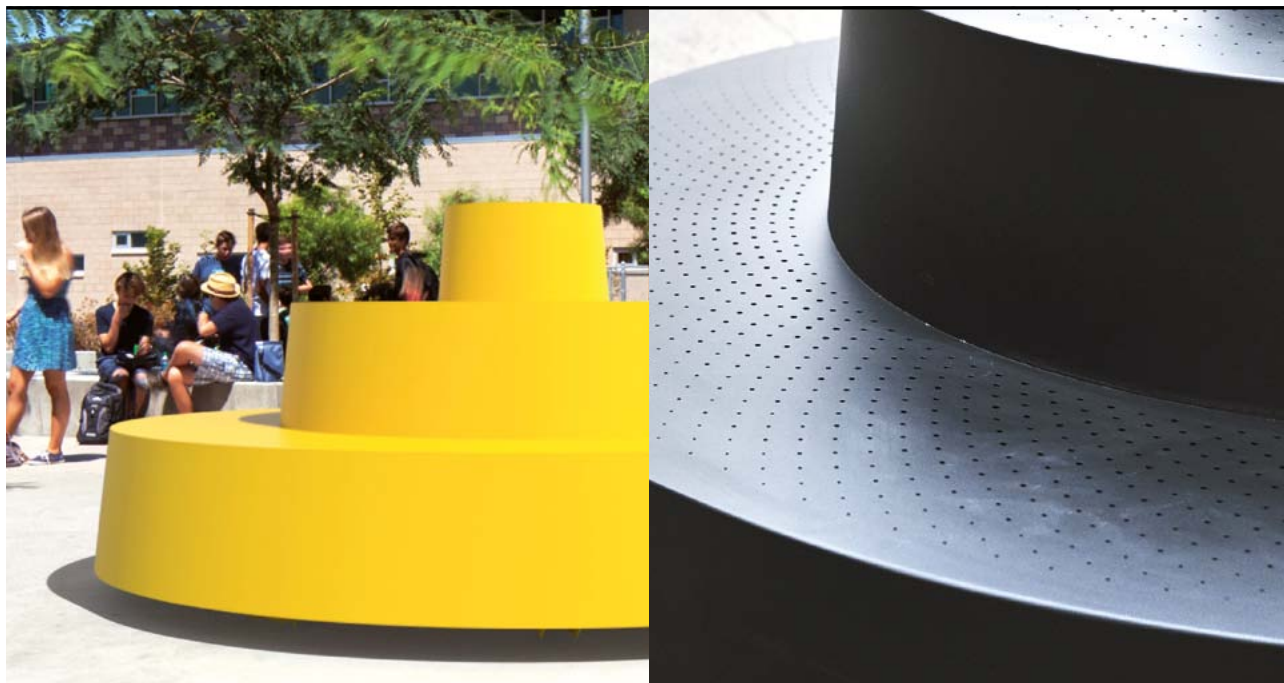

## Multi-génération / Multi-Generations

Le plus petit gradin du monde est un banc public envisagé comme un îlot de sociabilité. La ville a besoin de lieux de rassemblement, son dessin minimaliste en fait un objet graphique marquant dans l'espace urbain, un objet facile à s'approprier par les usagers. Au-delà de la ville ce mobilier peut idéalement meubler une cour d'école, la sortie d'un musée ou d'un cinéma...

«PPGDM» is a park bench thought as an islet of sociability. Gathering places are necessary in towns. Its minimalist design makes it a graphic object marking urban areas, an object easy to invest. Beyond the town, this furniture can perfectly furnish schoolyards, the exit of museums or cinemas...