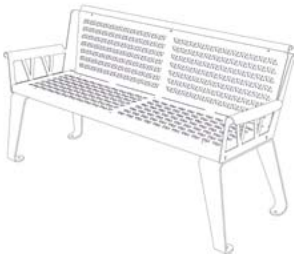

_sofa by Studio TF

Banc urbain métal / Metal Urban Bench

À la croisée des chemins entre le passé et le présent, le banc métal Sofa nous invite à la détente et au repos avec ses lignes invitantes et intimistes. Évoquant des bancs d'extérieur en fer forgé d'autrefois, Sofa réinterprète ces classiques avec un style assumé et résolument contemporain. Son air familier lui permet de s'intégrer avec aisance et élégance aussi bien dans un lieu historique que moderne. Un véritable trait d'union dans l'espace urbain.

At a crossroads between past and present, the inviting and intimate lines of the metal bench Sofa invites us to relax, to rest. Evoking the old wrought iron benches, Sofa revisits those classics with an assumed and decidedly contemporary style. Seemingly familiar to us, it easily and smartly integrates into historic sites as well as modern ones. It is a true link in the urban space.

BANC / BENCH

L 1 550 mm

H 795 mm

P 550 mm

h 450 mm

kg 53

MATÉRIAUX / MATERIALS

acier / steel