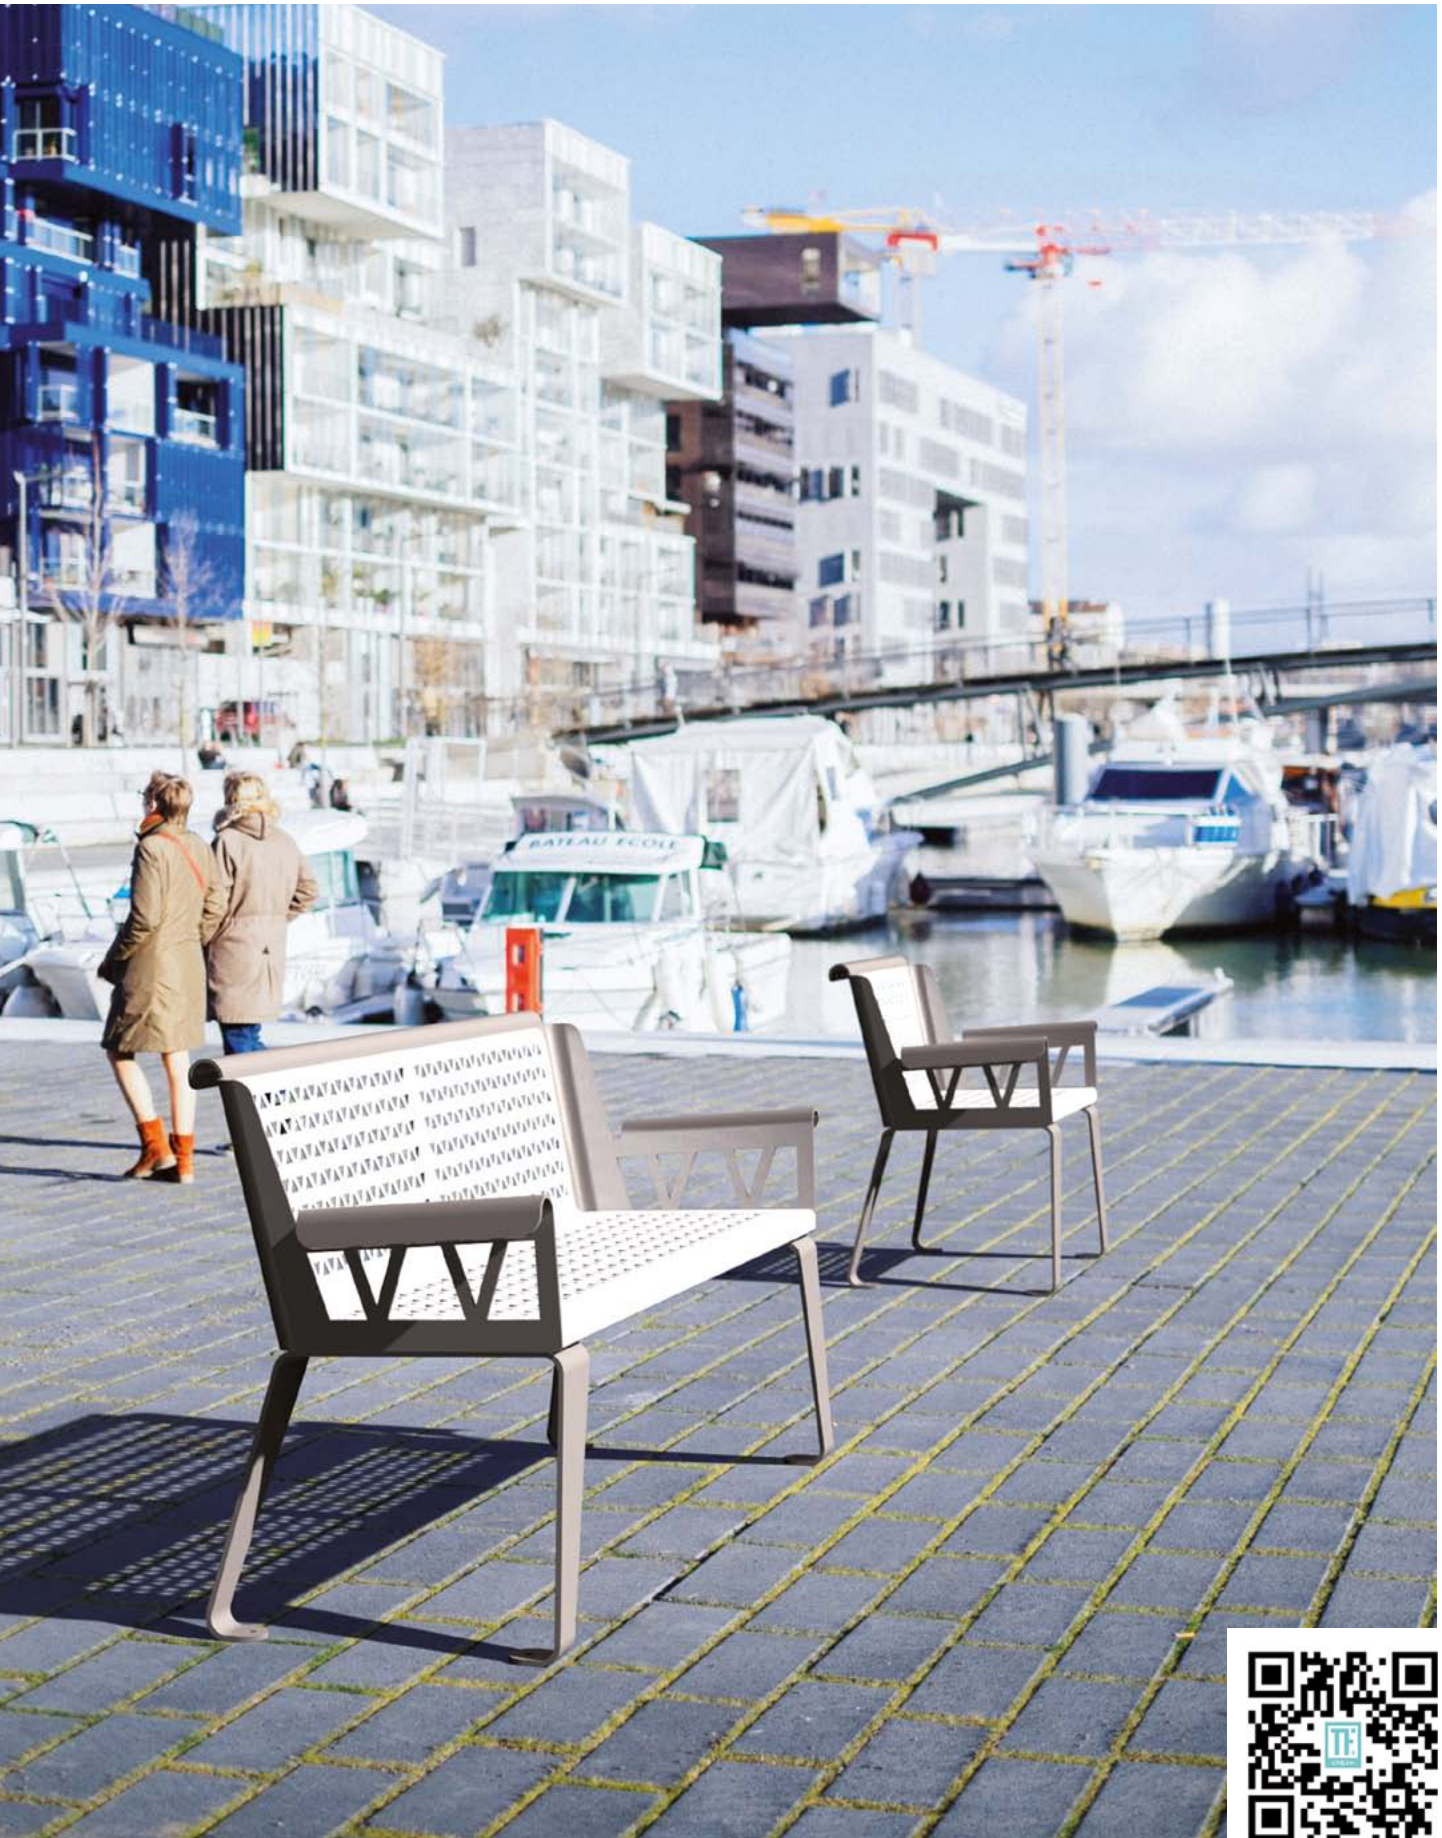

_sofa by Studio TF

DEVIS/QUOTE

WWW.TOLERIE-FOREZIEENNE.COM
+33 (0)4 77 55 17 10