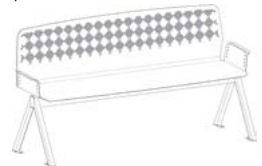

_bia by Marc Aurel

Assise multi-configuration pour les espaces d'attentes / Multi-configuration Seat for Waiting Areas

Cette collection composée d'éléments indépendants, banquettes, chaises, fauteuils et bancs, peut librement se combiner pour répondre à de nombreuses configurations. Elle peut équiper les espaces d'attente de gares, d'aéroports ou d'hôpitaux. Elle se compose d'un piètement qui supporte les assises qui sont travaillées comme une dentelle de métal.

2 CHAISES HAUTES + 1 CHAISE
/ 2 HIGH BACKREST CHAIRS + 1 CHAIR

1 CHAISE HAUTE + 2 CHAISES
/ 1 HIGH BACKREST CHAIR + 2 CHAIRS

1 BANQUETTE + 1 CHAISE
/ 1 TINY BENCH + 1 CHAIR

1 BANQUETTE + 1 CHAISE HAUTE
/ 1 TINY BENCH + 1 HIGH BACKREST CHAIR

1 FAUTEUIL-TABLETTE + 1 CHAISE
/ 1 ARMCHAIR / SHELF + 1 CHAIR

2 BANQUETTES
/ 2 TINY BENCHES

3 CHAISES
/ 3 CHAIRS

1 BANC
/ 1 BENCH

BANC À PLUSIEURS COMBINAISONS / TRADUCTION

- L** 450 à 1 590 mm
- H** 415 / 609 mm
- P** 510 mm
- h!** 460 mm
- kg** 10 à 30

MATÉRIAUX / MATERIALS
acier / steel

1 FAUTEUIL-TABLETTE + 1 CHAISE HAUTE
/ 1 ARMCHAIR/SHELF + 1 HIGH BACKREST CHAIR

1 BANQUETTE-TABLETTE
/ 1 TINY BENCH/SHELF

1 à 3

PLACES ASSISES
1 TO 3 SEATS

DEVIS/QUOTE

WWW.TOLERIE-FOREZIEENNE.COM
+33 (0)4 77 55 17 10