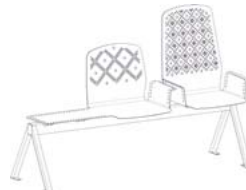

_bia by Marc Aurel

Assise multi-configuration pour les espaces d'attentes / Multi-configuration Seat for Waiting Areas

Cette collection composée d'éléments indépendants, banquettes, chaises, fauteuils et bancs, peut librement se combiner pour répondre à de nombreuses configurations. Elle peut équiper les espaces d'attente de gares, d'aéroports ou d'hôpitaux. Elle se compose d'un piètement qui supporte les assises qui sont travaillées comme une dentelle de métal.

2 CHAISES HAUTES + 1 CHAISE
/ 2 HIGH BACKREST CHAIRS + 1 CHAIR

1 CHAISE HAUTE + 2 CHAISES
/ 1 HIGH BACKREST CHAIR + 2 CHAIRS

1 BANQUETTE + 1 CHAISE
/ 1 TINY BENCH + 1 CHAIR

1 BANQUETTE + 1 CHAISE HAUTE
/ 1 TINY BENCH + 1 HIGH BACKREST CHAIR

1 FAUTEUIL-TABLETTE + 1 CHAISE
/ 1 ARMCHAIR / SHELF + 1 CHAIR

2 BANQUETTES
/ 2 TINY BENCHES

3 CHAISES
/ 3 CHAIRS

1 BANC
/ 1 BENCH

BANC À PLUSIEURS COMBINAISONS / TRADUCTION

- L** 450 à 1 590 mm
- H** 415 / 609 mm
- P** 510 mm
- h!** 460 mm
- kg** 10 à 30

MATÉRIAUX / MATERIALS
acier / steel

1 FAUTEUIL-TABLETTE + 1 CHAISE HAUTE
/ 1 ARMCHAIR/SHELF + 1 HIGH BACKREST CHAIR

1 BANQUETTE-TABLETTE
/ 1 TINY BENCH/SHELF

1 à 3

PLACES ASSISES
1 TO 3 SEATS

DEVIS/QUOTE

WWW.TOLERIE-FOREZIEENNE.COM
+33 (0)4 77 55 17 10