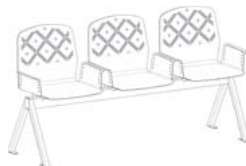

_bia by Marc Aurel

Assise multi-configuration pour les espaces d'attentes / Multi-configuration Seat for Waiting Areas

Cette collection composée d'éléments indépendants, banquettes, chaises, fauteuils et bancs, peut librement se combiner pour répondre à de nombreuses configurations. Elle peut équiper les espaces d'attente de gares, d'aéroports ou d'hôpitaux. Elle se compose d'un piètement qui supporte les assises qui sont travaillées comme une dentelle de métal.

This collection, composed of independent elements, tiny benches, chairs, armchairs, and benches, can easily be combined to meet various configurations. It can furnish waiting areas in railway-stations, airports, or hospitals. Its frame supports the lacy-worked metal seats.

2 CHAISES HAUTES + 1 CHAISE
/ 2 HIGH BACKREST CHAIRS + 1 CHAIR

1 CHAISE HAUTE + 2 CHAISES
/ 1 HIGH BACKREST CHAIR + 2 CHAIRS

1 BANQUETTE + 1 CHAISE
/ 1 TINY BENCH + 1 CHAIR

1 BANQUETTE + 1 CHAISE HAUTE
/ 1 TINY BENCH + 1 HIGH BACKREST CHAIR

1 FAUTEUIL-TABLETTE + 1 CHAISE
/ 1 ARMCHAIR / SHELF + 1 CHAIR

2 BANQUETTES
/ 2 TINY BENCHES

3 CHAISES
/ 3 CHAIRS

1 BANC
/ 1 BENCH

BANC À PLUSIEURS COMBINAISONS / TRADUCTION

- L** 450 à 1 590 mm
- H** 415 / 609 mm
- P** 510 mm
- h!** 460 mm
- kg** 10 à 30