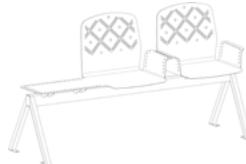

_bia by Marc Aurel

Assise multi-configuration pour les espaces d'attentes / Multi-configuration Seat for Waiting Areas

Cette collection composée d'éléments indépendants, banquettes, chaises, fauteuils et bancs, peut librement se combiner pour répondre à de nombreuses configurations. Elle peut équiper les espaces d'attente de gares, d'aéroports ou d'hôpitaux. Elle se compose d'un piètement qui supporte les assises qui sont travaillées comme une dentelle de métal.

This collection, composed of independent elements, tiny benches, chairs, armchairs, and benches, can easily be combined to meet various configurations. It can furnish waiting areas in railway-stations, airports, or hospitals. Its frame supports the lacy-worked metal seats.

2 CHAISES HAUTES + 1 CHAISE
/ 2 HIGH BACKREST CHAIRS + 1 CHAIR

1 CHAISE HAUTE + 2 CHAISES
/ 1 HIGH BACKREST CHAIR + 2 CHAIRS

1 BANQUETTE + 1 CHAISE
/ 1 TINY BENCH + 1 CHAIR

1 BANQUETTE + 1 CHAISE HAUTE
/ 1 TINY BENCH + 1 HIGH BACKREST CHAIR

1 FAUTEUIL-TABLETTE + 1 CHAISE
/ 1 ARMCHAIR / SHELF + 1 CHAIR

2 BANQUETTES
/ 2 TINY BENCHES

3 CHAISES
/ 3 CHAIRS

1 BANC
/ 1 BENCH

BANC À PLUSIEURS COMBINAISONS / TRADUCTION

- L** 450 à 1 590 mm
- H** 415 / 609 mm
- P** 510 mm
- h!** 460 mm
- kg** 10 à 30