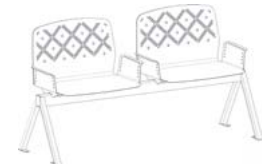

_bia by Marc Aurel

Assise multi-configuration pour les espaces d'attentes / Multi-configuration Seat for Waiting Areas

Cette collection composée d'éléments indépendants, banquettes, chaises, fauteuils et bancs, peut librement se combiner pour répondre à de nombreuses configurations. Elle peut équiper les espaces d'attente de gares, d'aéroports ou d'hôpitaux. Elle se compose d'un piètement qui supporte les assises qui sont travaillées comme une dentelle de métal.

This collection, composed of independent elements, tiny benches, chairs, armchairs, and benches, can easily be combined to meet various configurations. It can furnish waiting areas in railway-stations, airports, or hospitals. Its frame supports the lacy-worked metal seats.

2 CHAISES HAUTES + 1 CHAISE
/ 2 HIGH BACKREST CHAIRS + 1 CHAIR

1 CHAISE HAUTE + 2 CHAISES
/ 1 HIGH BACKREST CHAIR + 2 CHAIRS

1 BANQUETTE + 1 CHAISE
/ 1 TINY BENCH + 1 CHAIR

1 BANQUETTE + 1 CHAISE HAUTE
/ 1 TINY BENCH + 1 HIGH BACKREST CHAIR

1 FAUTEUIL-TABLETTE + 1 CHAISE
/ 1 ARMCHAIR / SHELF + 1 CHAIR

2 BANQUETTES
/ 2 TINY BENCHES

3 CHAISES
/ 3 CHAIRS

1 BANC
/ 1 BENCH

BANC À PLUSIEURS COMBINAISONS / TRADUCTION

- L** 450 à 1 590 mm
- H** 415 / 609 mm
- P** 510 mm
- h!** 460 mm
- kg** 10 à 30