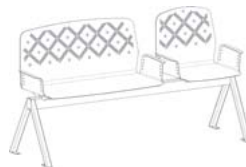

_bia by Marc Aurel

Assise multi-configuration pour les espaces d'attentes / Multi-configuration Seat for Waiting Areas

Cette collection composée d'éléments indépendants, banquettes, chaises, fauteuils et bancs, peut librement se combiner pour répondre à de nombreuses configurations. Elle peut équiper les espaces d'attente de gares, d'aéroports ou d'hôpitaux. Elle se compose d'un piètement qui supporte les assises qui sont travaillées comme une dentelle de métal.

This collection, composed of independent elements, tiny benches, chairs, armchairs, and benches, can easily be combined to meet various configurations. It can furnish waiting areas in railway-stations, airports, or hospitals. Its frame supports the lacy-worked metal seats.

2 CHAISES HAUTES + 1 CHAISE
/ 2 HIGH BACKREST CHAIRS + 1 CHAIR

1 CHAISE HAUTE + 2 CHAISES
/ 1 HIGH BACKREST CHAIR + 2 CHAIRS

1 BANQUETTE + 1 CHAISE
/ 1 TINY BENCH + 1 CHAIR

1 BANQUETTE + 1 CHAISE HAUTE
/ 1 TINY BENCH + 1 HIGH BACKREST CHAIR

1 FAUTEUIL-TABLETTE + 1 CHAISE
/ 1 ARMCHAIR / SHELF + 1 CHAIR

2 BANQUETTES
/ 2 TINY BENCHES

3 CHAISES
/ 3 CHAIRS

1 BANC
/ 1 BENCH

BANC À PLUSIEURS COMBINAISONS / TRADUCTION

- L** 450 à 1 590 mm
- H** 415 / 609 mm
- P** 510 mm
- h!** 460 mm
- kg** 10 à 30