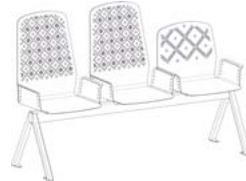

_bia by Marc Aurel

Assise multi-configuration pour les espaces d'attentes / Multi-configuration Seat for Waiting Areas

Cette collection composée d'éléments indépendants, banquettes, chaises, fauteuils et bancs, peut librement se combiner pour répondre à de nombreuses configurations. Elle peut équiper les espaces d'attente de gares, d'aéroports ou d'hôpitaux. Elle se compose d'un piètement qui supporte les assises qui sont travaillées comme une dentelle de métal.

This collection, composed of independent elements, tiny benches, chairs, armchairs, and benches, can easily be combined to meet various configurations. It can furnish waiting areas in railway-stations, airports, or hospitals. Its frame supports the lacy-worked metal seats.

2 CHAISES HAUTES + 1 CHAISE
/ 2 HIGH BACKREST CHAIRS + 1 CHAIR

1 CHAISE HAUTE + 2 CHAISES
/ 1 HIGH BACKREST CHAIR + 2 CHAIRS

1 BANQUETTE + 1 CHAISE
/ 1 TINY BENCH + 1 CHAIR

1 BANQUETTE + 1 CHAISE HAUTE
/ 1 TINY BENCH + 1 HIGH BACKREST CHAIR

1 FAUTEUIL-TABLETTE + 1 CHAISE
/ 1 ARMCHAIR / SHELF + 1 CHAIR

2 BANQUETTES
/ 2 TINY BENCHES

3 CHAISES
/ 3 CHAIRS

1 BANC
/ 1 BENCH

BANC À PLUSIEURS COMBINAISONS / TRADUCTION

- L** 450 à 1 590 mm
- H** 415 / 609 mm
- P** 510 mm
- h!** 460 mm
- kg** 10 à 30