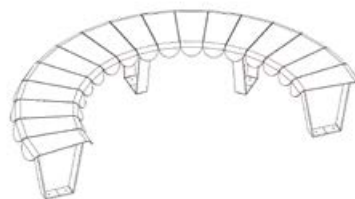

_eclosia by Christian Ghion & François Bazenant

Colorée et courbée à souhait / Colored and Curved As You Wish

Eclosia est proposé en version standard, droit, circulaire ou avec deux rayons à +90° puis -90°. En sur mesure, sa colonne vertébrale est dessinée aux dimensions du futur aménagement qui est ensuite recouverte par les lamelles indépendantes, ceci sans limite de taille maximale. Les couleurs des lamelles peuvent également être personnalisées.

« Eclosia » exists in a standard version: straight, circular or with 2 radiuses +90° then -90°. In a tailor-made version, its spine is designed at the dimensions of the future development and then covered by independent metal strips without any maximum size limit. The colors of the strips can also be customized.

BANC DROIT / STRAIGHT BENCH

L 1 638 mm
H 450 mm
P 507 mm
kg 55

BANC 90° / 90° BENCH

∅ 1 270 mm
H 450 mm
P 507 mm
kg 68

BANC 180° / 180° BENCH

∅ 1 270 mm
H 450 mm
P 507 mm
kg 125

CORBILLE / BIN

∅ 583 mm
∅ 325 mm
H 914 mm
kg 33
L 100