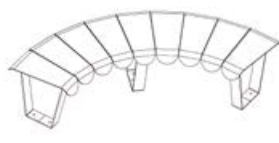

_eclosia by Christian Ghion & François Bazenant

Colorée et courbée à souhait / Colored and Curved As You Wish

Eclosia est proposé en version standard, droit, circulaire ou avec deux rayons à +90° puis -90°. En sur mesure, sa colonne vertébrale est dessinée aux dimensions du futur aménagement qui est ensuite recouverte par les lamelles indépendantes, ceci sans limite de taille maximale. Les couleurs des lamelles peuvent également être personnalisées.

« Eclosia » exists in a standard version: straight, circular or with 2 radiuses +90° then -90°. In a tailor-made version, its spine is designed at the dimensions of the future development and then covered by independent metal strips without any maximum size limit. The colors of the strips can also be customized.

BANC DROIT / STRAIGHT BENCH

L 1 638 mm
H 450 mm
P 507 mm
kg 55

BANC 90° / 90° BENCH

∅ 1 270 mm
H 450 mm
P 507 mm
kg 68

BANC 180° / 180° BENCH

∅ 1 270 mm
H 450 mm
P 507 mm
kg 125

CORBILLE / BIN

∅ 583 mm
∅ 325 mm
H 914 mm
kg 33
L 100