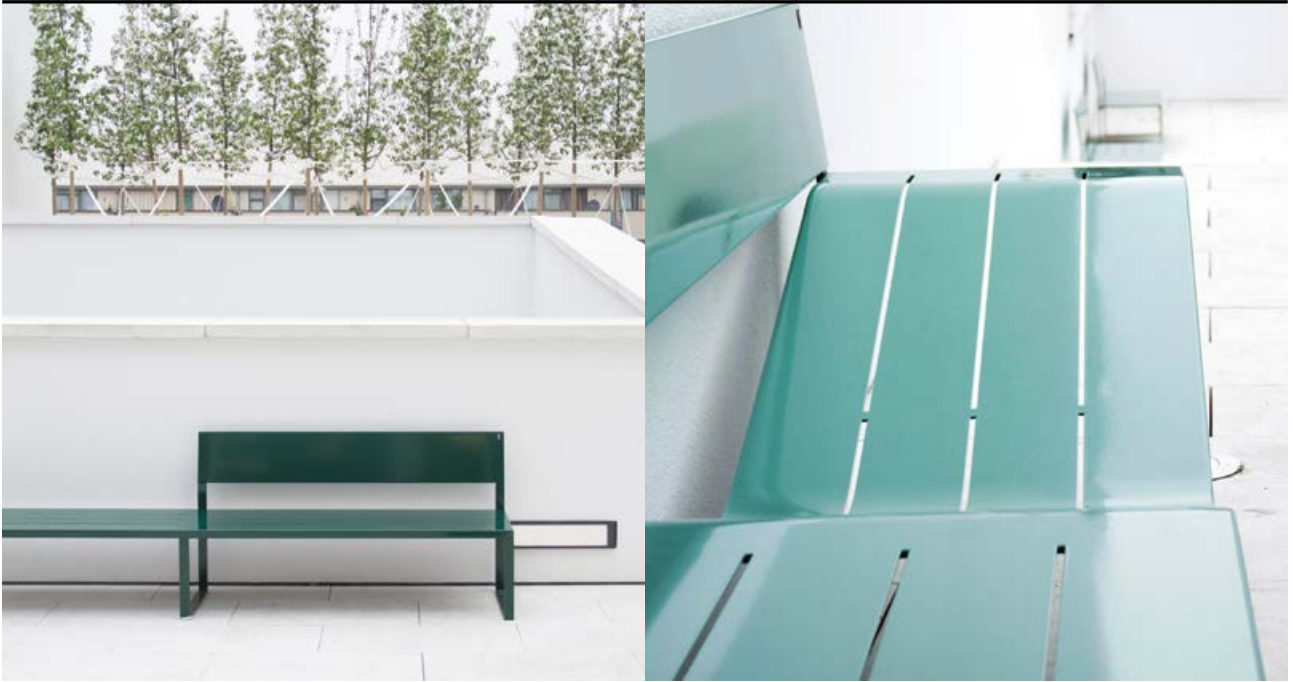

_soft bench *by Lucile Soufflet*

Finesse et discrétion / Finesse and Discretion

Cette gamme de mobilier métallique se distingue par sa finesse d'assise et de dossier, ce qui lui donne un style résolument contemporain. La famille démarre par une petite banquette jusqu'au grand banc pour cinq personnes, elle comprend également un banc couché pour petits et grands. Fabriquée en inox elle s'avère très résistante dans le temps.

This range of metal furniture differs from the others by the finesse of its seat and backrest, which definitely gives it a contemporary style. It starts from a tiny bench to a 5-people large bench. It also includes a coated bench for children and grown-ups. Made of stainless steel, it is highly durable.

GRAND+ / LARGE+

L 2 750 mm
P 490 mm
h 385 mm
kg 108

TABLE / TABLE

L 1 395 mm
H 800 mm
P 756 mm
kg 83

MATÉRIAUX / MATERIALS
 inox / stainless steel

2 à 5

PLACES ASSISES
 2 TO 5 SEATS

DEVIS / QUOTE