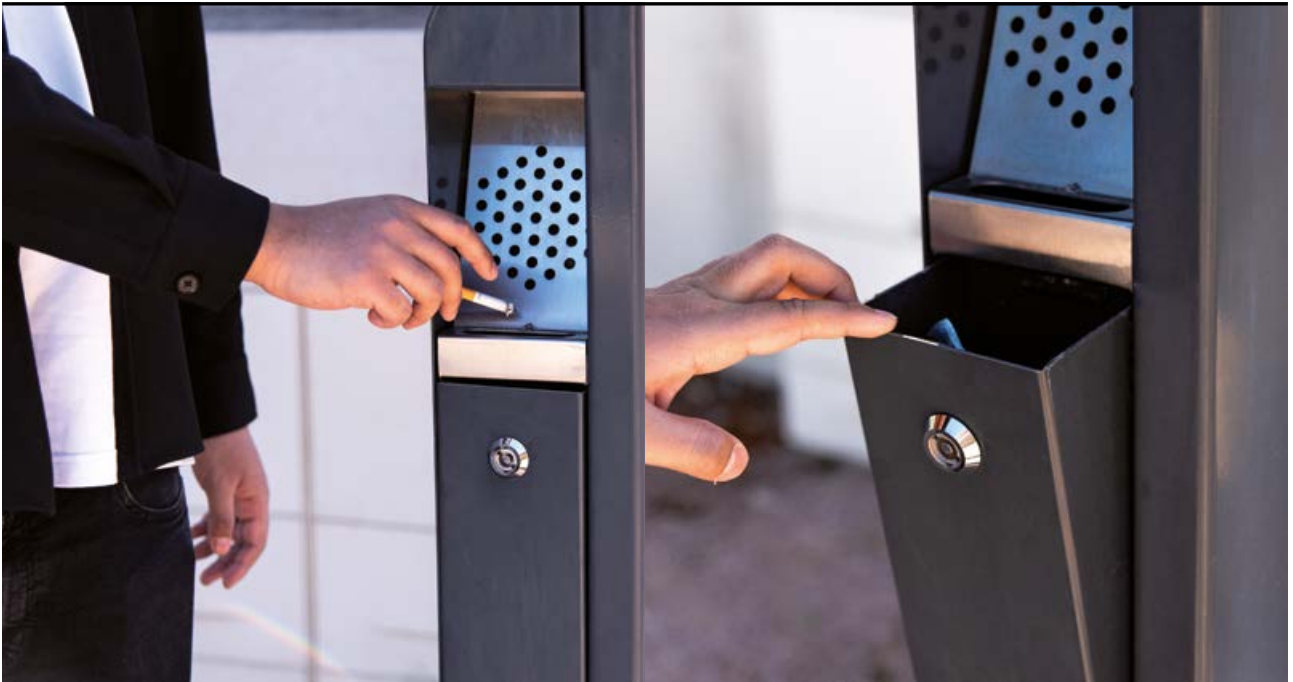

_sawaro *by Pierre Millet*

Visible pour les fumeurs, il fait partie du décor / Visible for Smokers, Part of the Landscape

Par sa taille et sa forme, il permet de s'abriter du vent pour allumer sa cigarette. Plus qu'un cendrier, c'est un élément de décoration extérieure. Facilement visible dans l'espace urbain, il s'affirme comme un totem autour duquel les fumeurs se rassemblent. Il existe en différentes versions : double, simple et mural.

Thanks to its size and shape, it enables to protect from the wind to light up a cigarette. More than an ashtray, it is an element of outdoor decoration. Easily visible in the urban areas, it asserts as a totem around which smokers gather. It exists in different versions: double, simple, or mural.