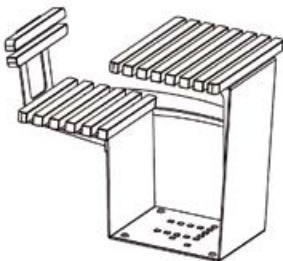

_poséo *by Ameline Bouchet*

Créer la convivialité grâce au design / Creating user-friendliness through design

Pensé pour faciliter le poste de travail nomade, il est aussi bien adapté à l'espace urbain, qu'à une terrasse privée, en mode coworking ou espace détente. Compact et ergonomique, ses lignes simples, sa légèreté et son faible encombrement offrent une grande variété de combinaisons possibles pour créer des espaces agréables qui invitent à la convivialité et permettent de se retrouver autour d'un café ou pour une pause déjeuner, avec l'avantage de respecter les mesures sanitaires.

Designed to facilitate the nomadic workstation, it is equally suited to urban spaces, as to a private terrace, in coworking mode or relaxation area. Compact and ergonomic, its simple lines, lightness and compactness offer a wide variety of possible combinations to create pleasant spaces that invite conviviality and allow people to meet for coffee or a lunch break, with the advantage of respecting sanitary measures.

PUPITRE / DESK

 950 mm

 730 mm

 600 mm

 450 mm

 55

MATÉRIAUX / MATERIALS

acier - robinier / steel - robinia