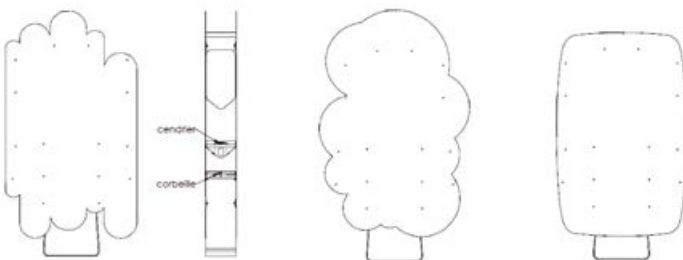

_street act *by Didier Épain & Raphaël Martin*

Media d'art de rue / Media for street art

Panneau urbain entièrement dédié au street art, pensé pour faciliter les expos d'art dans la rue et la création de parcours culturels. Il se compose de deux supports amovibles utilisés comme toiles, il diffuse des informations sur l'artiste et l'œuvre, comme dans un musée, et peut être doté d'une corbeille et d'un cendrier. Il invite à faire une autre expérience de la ville, en la rendant plus culturelle, surprenante et agréable à vivre.

Urban sign entirely dedicated to street artists, designed to facilitate street art exhibitions and the creation of cultural itinerary. It is composed of two removable supports used as canvases, it broadcasts information about the artist and the artwork, as in a museum, and can be equipped with a trash bin and an ashtray. It invites to experience the city differently, making it more cultural, surprising and pleasant to live in.

STREET ACT / STREET ACT

- 1 300 mm
- 2 490 mm
- 306 mm
- 260

MATÉRIAUX / MATERIALS

acier / steel

_street act *by Didier Épain & Raphaël Martin*