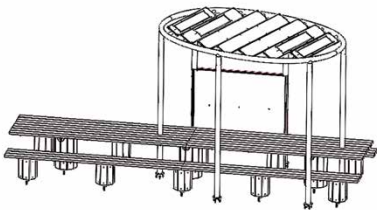

_inside out by Robert Stadler

3 perspectives de rencontres / 3 Perspectives of Meetings

La gamme INSIDE-OUT joue avec les notions spatiales de dedans/dehors. Elle propose 3 mobiliers de forme ovale qui balisent une zone de convivialité et permettent aux usagers de se repérer facilement. Le Tapis volant, le Banquet et Double Face soulignent et valorisent une situation de rencontre quotidienne pour travailler, déjeuner et se détendre.

The INSIDE-OUT line plays with the spatial notions of inside/outside. It offers 3 oval-shaped pieces of furniture that mark out a convivial area and allow users to find their way around easily. The Flying Carpet, the Banquet and Double Sided emphasize and enhance a daily meeting situation for work, lunch and relaxation.

TABLE LE BANQUET / THE BANQUET TABLE

L 6 498 mm
H 2 788 mm
P 2 655 mm
kg 1 080

BANC TAPIS VOLANT / FLYING CARPET BENCH

L 3 570 mm
H 2 750 mm
P 2 408 mm
kg 504

BANC DOUBLE FACE / DOUBLE SIDED BENCH

L 2 796 mm
H 2 788 mm
P 2 700 mm
kg 364