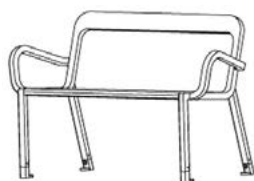

_21S by Marc Aurel

Légereté de la ligne et finesse du détail / The Lightness of the Design and the Fine Detail

21s exprime la légèreté, il se fond dans le paysage tout en apportant une touche de finesse qui valorise l'espace. Il a été pensé pour répondre aux besoins des publics de tout âge, dans tout type d'espaces.

Il apporte également une offre nouvelle, en effet son assise est au choix en inox, en bois ou en céramique, celles-ci sont interchangeables.

Lightness is what comes to mind when looking at the 21s. It disappears into the landscape giving a touch of finesse enhancing the area. It was designed to meet the needs of a public from all ages, in all type of areas.

It also offers something new: indeed its seat is whether in stainless steel, wood or in ceramics. These are interchangeable.

CHAISE / CHAIR

L 780 mm
H 810 mm
P 600 mm
h 450 mm

BANC / BENCH

L 1 260 / 1 750 mm
H 810 mm
P 600 mm
h 450 mm