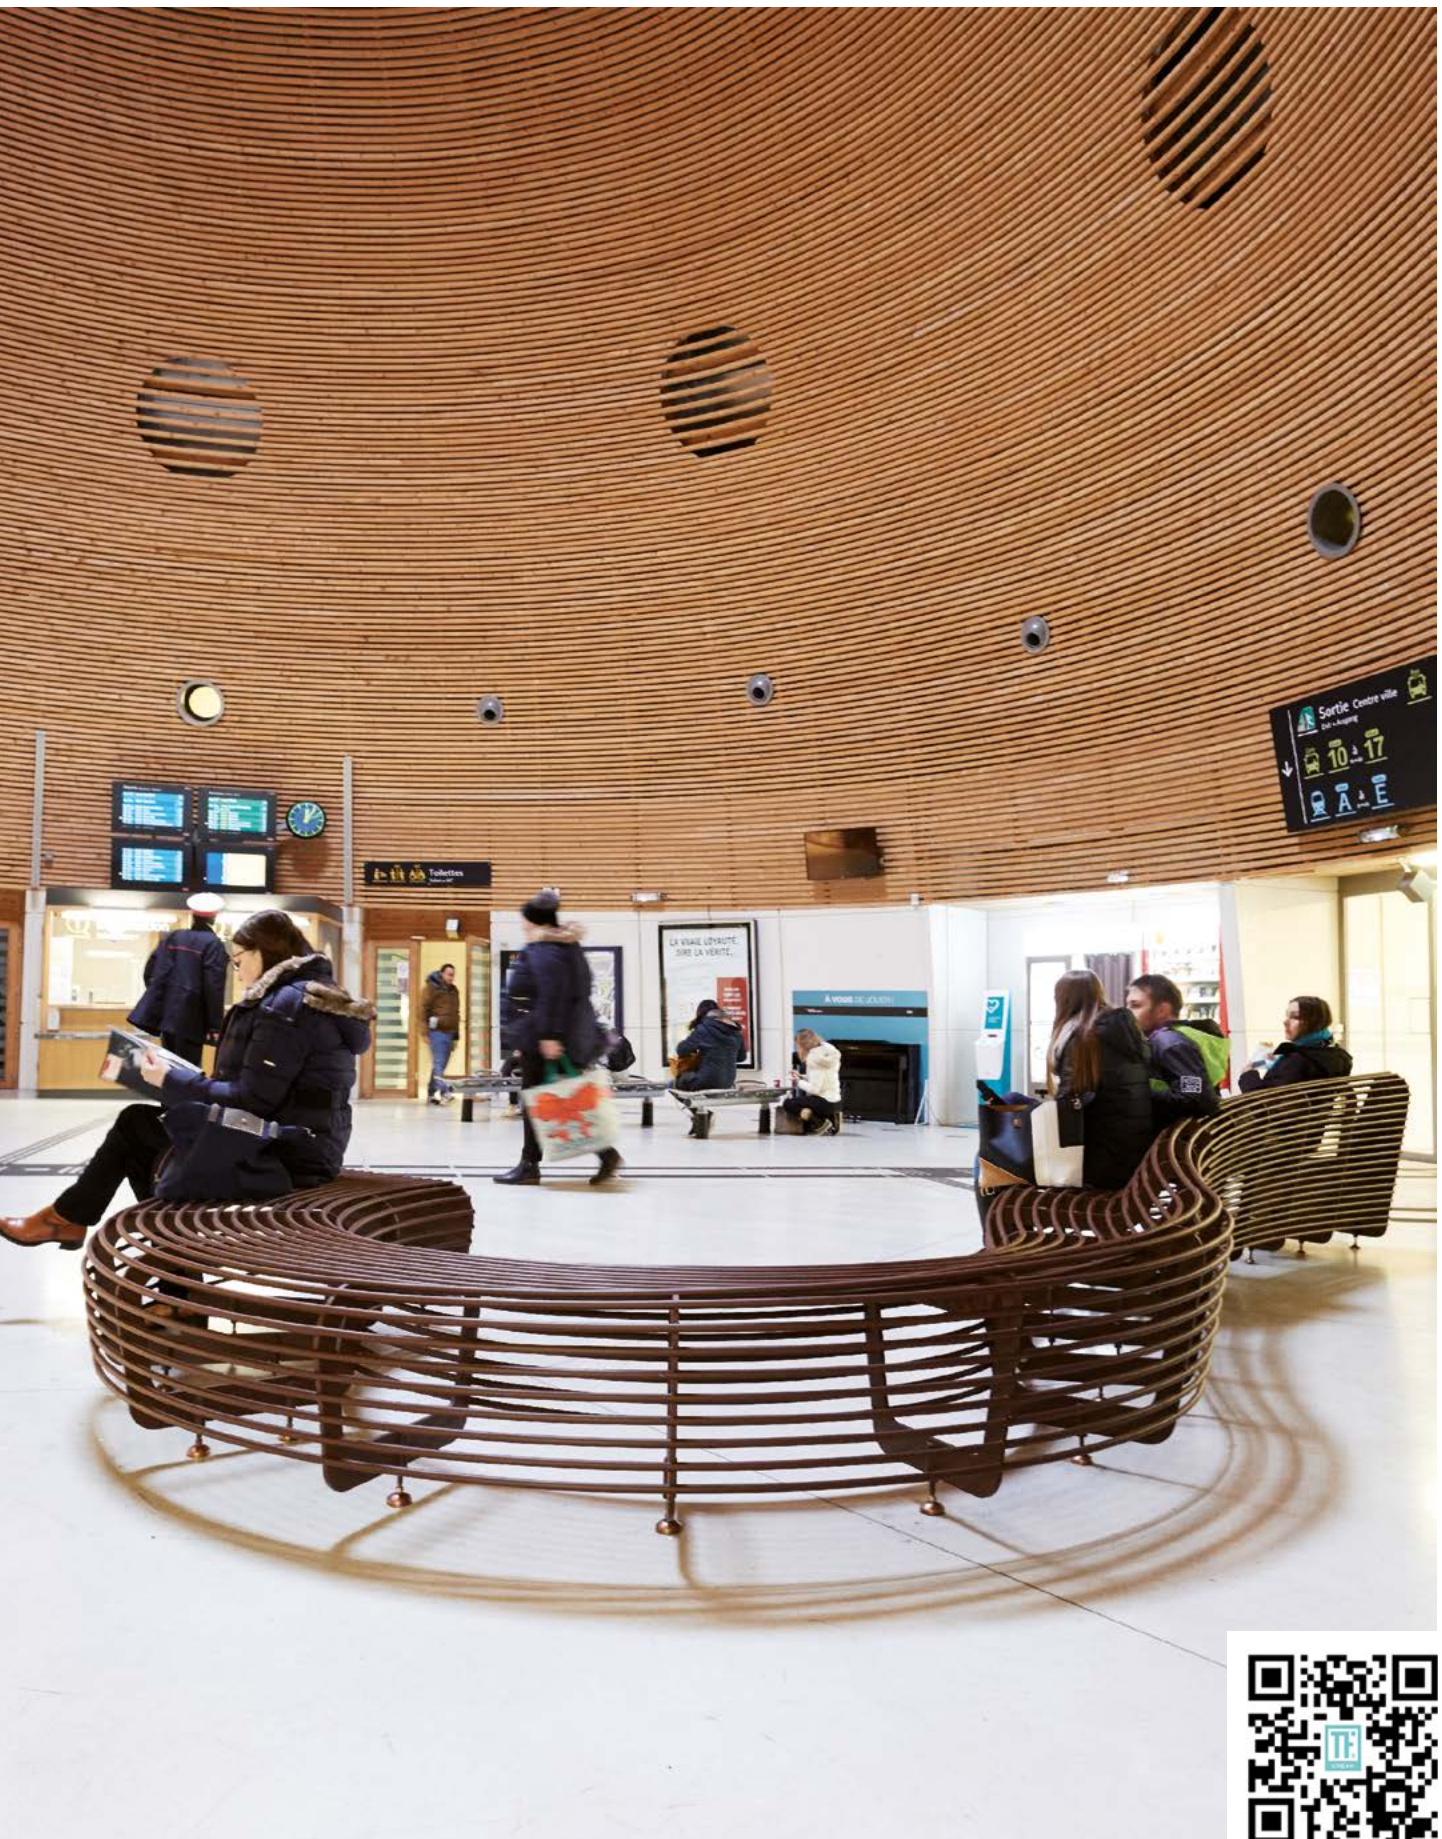

_circular bench by Lucile Soufflet

L'art de s'adapter à tous les espaces avec élégance / The Art to Adapt Gracefully to All Areas

Circular Bench s'étire et s'allonge doucement pour créer différentes assises et des points de vue variés sur l'environnement. Son dessin fait naître puis disparaître les dossiers, tantôt face-à-face, tantôt solitaires. Son design est ludique et convivial il favorise le lien social et joue un rôle dans notre vie en communauté.

The "Circular Bench" stretches softly to create different seats and various viewpoints over the environment. Its backrests emerge and then disappear, sometimes face to face, sometimes alone. Its design is both playful and friendly, facilitating social bonds and playing a role in community life.

_circular bench by Lucile Soufflet

_circular bench by Lucile Soufflet

L'art de s'adapter à tous les espaces avec élégance / The Art to Adapt Gracefully to All Areas

Circular Bench s'étire et s'allonge doucement pour créer différentes assises et des points de vue variés sur l'environnement. Son dessin fait naître puis disparaître les dossiers, tantôt face-à-face, tantôt solitaires. Son design est ludique et convivial il favorise le lien social et joue un rôle dans notre vie en communauté.