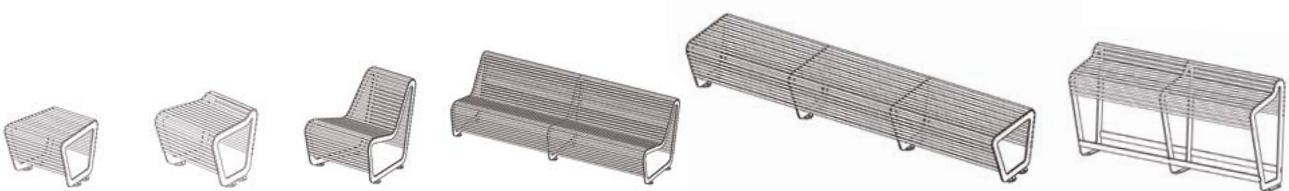

_circular bench by Lucile Soufflet

L'art de s'adapter à tous les espaces avec élégance / The Art to Adapt Gracefully to All Areas

Circular Bench s'étire et s'allonge doucement pour créer différentes assises et des points de vue variés sur l'environnement. Son dessin fait naître puis disparaître les dossiers, tantôt face-à-face, tantôt solitaires. Son design est ludique et convivial il favorise le lien social et joue un rôle dans notre vie en communauté.

The "Circular Bench" stretches softly to create different seats and various viewpoints over the environment. Its backrests emerge and then disappear, sometimes face to face, sometimes alone. Its design is both playful and friendly, facilitating social bonds and playing a role in community life.

SOLO BENCH SIMPLE /

SIMPLE SOLO BENCH

L	570 mm
H	500 mm
P	505 mm
h	435 mm
kg	35

SOLO BENCH SANS DOSSIER /

BACKLESS SOLO BENCH

L	570 mm
H	500 mm
P	505 mm
h	435 mm
kg	36

SOLO BENCH DOS /

SOLO BENCH WITH BACKREST

L	690 mm
H	800 mm
P	900 mm
h	390 mm
kg	60

LINE BENCH DOS /

LINE BENCH WITH BACKREST

L	2 400 mm
H	820 mm
P	900 mm
h	395 mm
kg	338

LINE BENCH SANS DOSSIER /

BACKLESS LINE BENCH

L	1 800 à 4 210 mm
P	535 mm
h	435 mm
kg	92 à 287