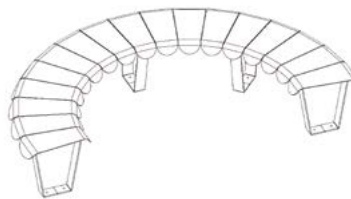

# \_eclosia by Christian Ghion & François Bazenant

*Colorée et courbée à souhait / Colored and Curved As You Wish*

Eclosia est proposé en version ligne droite, courbe et demi-cercle. Sa colonne vertébrale sur-mesure se dessine aux dimensions de l'aménagement. Elle est ensuite recouverte de pétales indépendants, sans limite de taille. Les couleurs sont également personnalisables.

*Eclosia is available in straight, curved and half-circle versions. Its custom-made spine is designed to the dimensions of the space to be fitted. It is then covered by the independent petals, without size limit. The colors are also fully customizable.*

**BANC DROIT / STRAIGHT BENCH**

**L** 1 638 mm  
**P** 507 mm  
**h** 450 mm  
**kg** 55

**BANC 90° / 90° BENCH**

**∅** 1 270 mm  
**P** 507 mm  
**h** 450 mm  
**kg** 68

**BANC 180° / 180° BENCH**

**∅** 1 270 mm  
**P** 507 mm  
**h** 450 mm  
**kg** 125