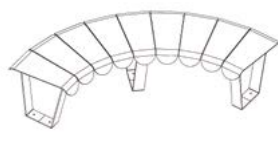

# \_eclosia by Christian Ghion & François Bazenant

*Colorée et courbée à souhait / Colored and Curved As You Wish*

Eclosia est proposé en version ligne droite, courbe et demi-cercle. Sa colonne vertébrale sur-mesure se dessine aux dimensions de l'aménagement. Elle est ensuite recouverte de pétales indépendants, sans limite de taille. Les couleurs sont également personnalisables.

*Eclosia is available in straight, curved and half-circle versions. Its custom-made spine is designed to the dimensions of the space to be fitted. It is then covered by the independent petals, without size limit. The colors are also fully customizable.*

**BANC DROIT / STRAIGHT BENCH**

**L** 1 638 mm  
**P** 507 mm  
**h** 450 mm  
**kg** 55

**BANC 90° / 90° BENCH**

**∅** 1 270 mm  
**P** 507 mm  
**h** 450 mm  
**kg** 68

**BANC 180° / 180° BENCH**

**∅** 1 270 mm  
**P** 507 mm  
**h** 450 mm  
**kg** 125