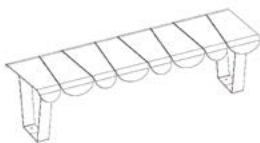

# \_eclosia by Christian Ghion & François Bazenant

*Colorée et courbée à souhait / Colored and Curved As You Wish*

Eclosia est proposé en version ligne droite, courbe et demi-cercle. Sa colonne vertébrale sur-mesure se dessine aux dimensions de l'aménagement. Elle est ensuite recouverte de pétales indépendants, sans limite de taille. Les couleurs sont également personnalisables.

*Eclosia is available in straight, curved and half-circle versions. Its custom-made spine is designed to the dimensions of the space to be fitted. It is then covered by the independent petals, without size limit. The colors are also fully customizable.*

**BANC DROIT / STRAIGHT BENCH**

**L** 1 638 mm  
**P** 507 mm  
**h** 450 mm  
**kg** 55

**BANC 90° / 90° BENCH**

**∅** 1 270 mm  
**P** 507 mm  
**h** 450 mm  
**kg** 68

**BANC 180° / 180° BENCH**

**∅** 1 270 mm  
**P** 507 mm  
**h** 450 mm  
**kg** 125