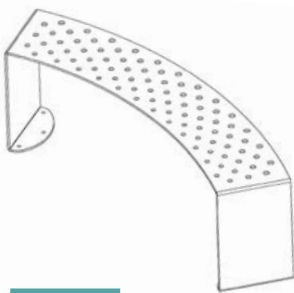

## **L'arc tout en finesse / The Arc in pure finesse**

Le banc Naou urbain est né en Gironde comme la rivière du même nom. Sa forme en arc de cercle permet de nombreuses configurations pour créer des espaces de discussions, de repos ou de contemplation. Il est conçu à partir d'une feuille d'acier de 8 mm ce qui lui confère finesse et résistance. Le motif de l'assise se compose de perforations de différents diamètres qui contribuent à son identité et permettent l'évacuation de l'eau.

«Naou» is an urban bench born in Gironde, such as the river bearing the same name. In the form of a circular arc, it offers many configurations to create spaces of discussion, for rest, or for contemplation. Made up of an 8mm-thick steel sheet that gives it its fineness and resistance. The pattern of its seat is made of various diameters holes that gives its identity and allows water drainage.

### **BANC / BENCH**

**L** 1 353 mm

**P** 280 mm

**h** 450 mm

**α** 51°

**kg** 43