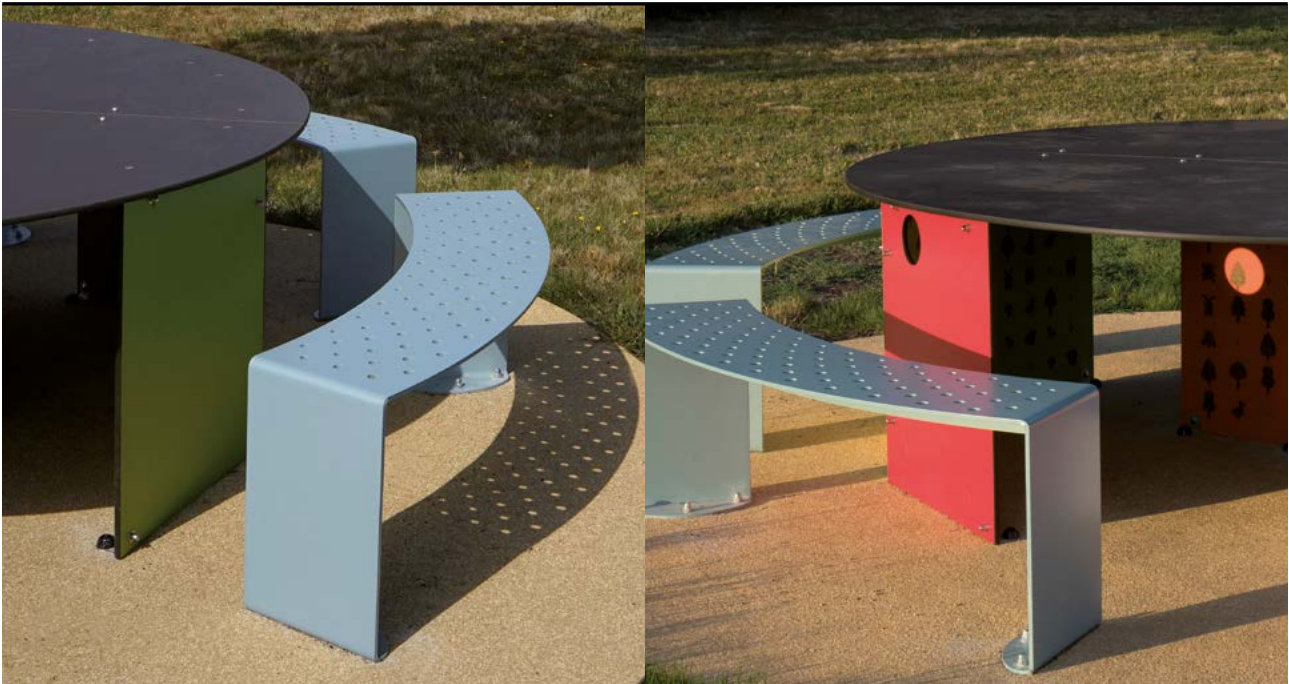

## **L'arc tout en finesse / The Arc in pure finesse**

Le banc Naou urbain est né en Gironde comme la rivière du même nom. Sa forme en arc de cercle permet de nombreuses configurations pour créer des espaces de discussions, de repos ou de contemplation. Il est conçu à partir d'une feuille d'acier de 8 mm ce qui lui confère finesse et résistance. Le motif de l'assise se compose de perforations de différents diamètres qui contribuent à son identité et permettent l'évacuation de l'eau.

«Naou» is an urban bench born in Gironde, such as the river bearing the same name. In the form of a circular arc, it offers many configurations to create spaces of discussion, for rest, or for contemplation. Made up of an 8mm-thick steel sheet that gives it its fineness and resistance. The pattern of its seat is made of various diameters holes that gives its identity and allows water drainage.

### **BANC / BENCH**

**L** 1 353 mm

**P** 280 mm

**h** 450 mm

**α** 51°

**kg** 43