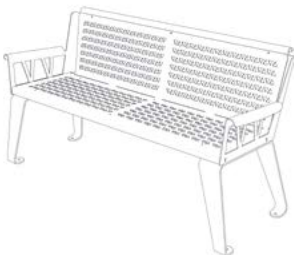

# \_sofa by TF lab

## Banc urbain métal / Metal Urban Bench

À la croisée des chemins entre le passé et le présent, le banc métal Sofa nous invite à la détente et au repos avec ses lignes invitantes et intimistes. Évoquant des bancs d'extérieur en fer forgé d'autrefois, Sofa réinterprète ces classiques avec un style assumé et résolument contemporain. Son air familier lui permet de s'intégrer avec aisance et élégance dans les lieux historiques et modernes. Un trait d'union dans l'espace urbain.

At the crossroads between the past and the present, the Sofa metal bench invites us to relax and rest with its inviting and intimate lines. Evoking the wrought iron outdoor benches of yesteryear, Sofa reinterprets these classics with an assertive and resolutely contemporary style. Its familiar look allows it to integrate with ease and elegance in historical and modern places. A link in the urban space.

### BANC / BENCH

**L** 1 550 mm

**H** 795 mm

**P** 550 mm

**h** 450 mm

**kg** 53