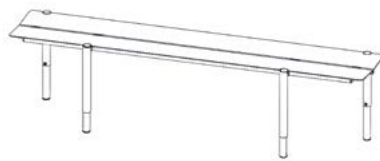

## Encombrement mini pour 4/6 places en terrasse / Space Saving for 4 to 6 seated places on terrace

Banco est une solution adaptée aux cafés et commerces qui ne disposent pas de terrasse. Il offre 4 à 6 places assises dans un espace réduit. Ses pieds réglables permettent de compenser une pente et de reposer sur deux niveaux. Pour en faciliter le rangement, les tablettes sont pivotantes, la largeur réduite et le poids optimisé.

Banco is a solution for cafés and businesses that do not have a terrace. It offers 4 to 6 seats in a small space. Its adjustable legs allow it to compensate for a slope and to rest on two levels. To facilitate storage, the shelves are pivoting, the width reduced and the weight optimized.

TABOURET / STOOL

- ∅ 354 mm
- ∅ 315 mm diamètre assise / seat diameter
- h 415 mm
- kg 4

BANC 4 PLACES / 4-SEATED POSITION BENCH

- L 1 800 mm
- P 350 mm
- h 450 mm (réglage +/- 80 mm)
- kg 17

BANC 6 PLACES / 6-SEATED POSITION BENCH

- L 2 500 mm
- P 350 mm
- h 450 mm (réglage +/- 80 mm)
- kg 28