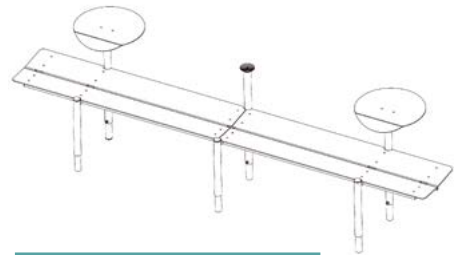

## Encombrement mini pour 4/6 places en terrasse / Space Saving for 4 to 6 seated places on terrace

Banco est une solution adaptée aux cafés et commerces qui ne disposent pas de terrasse. Il offre 4 à 6 places assises dans un espace réduit. Ses pieds réglables permettent de compenser une pente et de reposer sur deux niveaux. Pour en faciliter le rangement, les tablettes sont pivotantes, la largeur réduite et le poids optimisé.

Banco is a solution for cafés and businesses that do not have a terrace. It offers 4 to 6 seats in a small space. Its adjustable legs allow it to compensate for a slope and to rest on two levels. To facilitate storage, the shelves are pivoting, the width reduced and the weight optimized.

TABOURET / STOOL

- ∅ 354 mm
- ∅ 315 mm diamètre assise / seat diameter
- h 415 mm
- kg 4

BANC 4 PLACES / 4-SEATED POSITION BENCH

- L 1 800 mm
- P 350 mm
- h 450 mm (réglage +/- 80 mm)
- kg 17

BANC 6 PLACES / 6-SEATED POSITION BENCH

- L 2 500 mm
- P 350 mm
- h 450 mm (réglage +/- 80 mm)
- kg 28