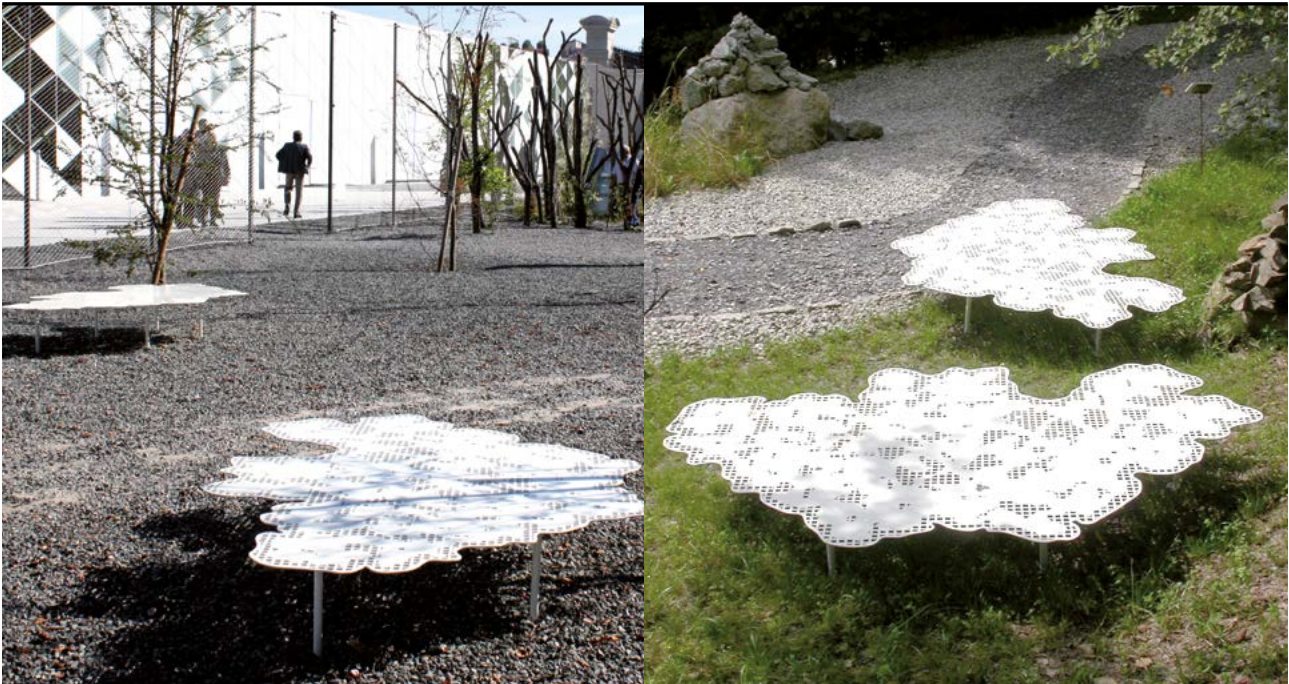

# \_déjeuner sur l'ombre

by Hanika Perez & Brice Genre

*Oser la poésie / Dare Poetry*

Déjeuner sur l'ombre s'invite dans les jardins pour une pause détente inspirée de la nature. Table basse et assise qui reproduit délicatement l'ombre projetée d'un arbre. Table pour salle d'attente, cabinet ou siège social, elle s'intègre dans un intérieur design dans sa version mini.

*Déjeuner sur l'ombre invites itself in the gardens for a relaxing break, inspired by nature. Table and seat, it delicately imitates the shadow from a tree. Table for waiting room, office or headquarters, it fits into a design interior in its mini version.*