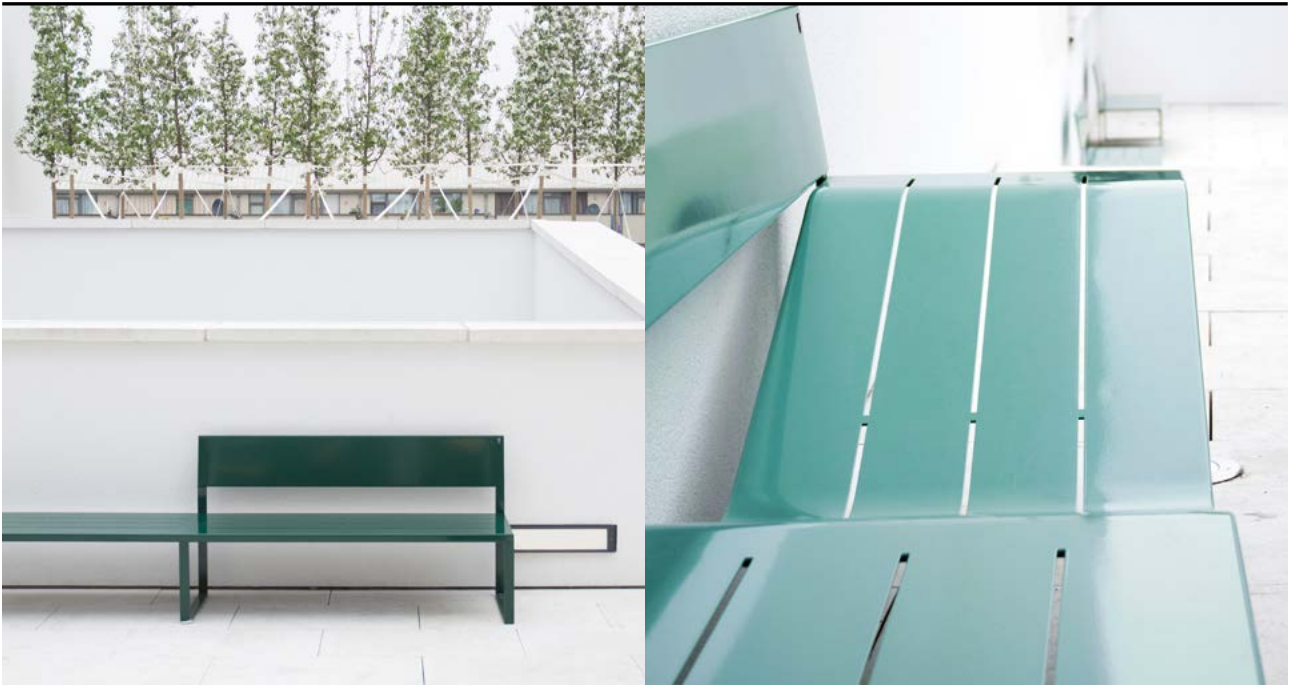

## *Finesse et discrétion / Finesse and Discretion*

Soft Bench se compose d'une famille de bancs inox aux lignes claires dont les assises varient seulement pour proposer différentes fonctions : assise rapide, chaise longue, banc, et table. L'ensemble constitue une gamme adaptable à l'espace public et à l'usage privé, proposant de nouvelles typologies pour aménager les espaces extérieurs.

*Soft Bench is a family of stainless steel benches with clear lines whose seats vary flexibly to offer different functions: quick seat, lounge chair, bench, and table. The whole line is adaptable to both public and private use, offering new typologies for the design of outdoor spaces.*

**MATÉRIAUX / MATERIALS**  
inox / stainless steel

**2 à 5**  
PLACES ASSISES  
2 TO 5 SEATS

**\_soft bench** *by Lucile Soufflet*