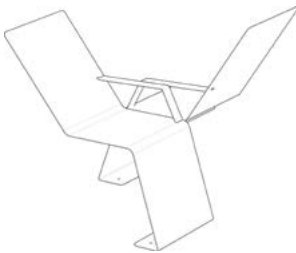

_de vous à moi by Mikaël Rigaudon

Tête à tête contemporain / Contemporary One-To-One

Ce mobilier revisite la conversation dans un design contemporain. Cette double chaise en acier plié invite les couples à s'y installer pour discuter, se reposer et parfois lire ou travailler. Les deux chaises accolées l'une à l'autre forment un ensemble autostable malgré le porte-à-faux, sa construction déconcerte et donne envie de l'essayer.

This furniture revisits conversation in a contemporary design. This double chair, made of folded steel, invites the couples to sit down and talk, to rest, and sometimes to read or work. Both chairs, coupled to one another, form a single steady unit despite the overhang. Its structure confuses and makes you feel like trying it.

ASSISES / SEATS

L	1 250 mm
H	995 mm
P	975 mm
h	472 mm
kg	92

CORBILLE SOLO / SOLO BIN

L	573 mm
H	970 mm
P	400 mm
kg	54
L	100

CORBILLE DUO / DUO BIN

L	1 153 mm
H	970 mm
P	745 mm
kg	108 (2 x 54)
L	2 x 100

MATÉRIAUX / MATERIALS
acier / steel