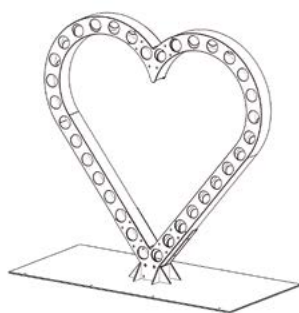

# \_cœur de liane (Liana's Heart) by Alexis Tricoire

*Le végétal décore vos événements / Plants decorate your events*

La jardinière sculpture cœur de liane décore et végétalise vos événements, espaces d'exposition, salles de réception.

Décor idéal pour les célébrations et les mariages, sa structure démontable permet le fleurissement sur les deux faces du cœur.

*The sculpture planter liana heart decorates and greenens your events, exhibition spaces, reception rooms.*

*Ideal decoration for celebrations and weddings, its removable structure allows flowering on both sides of the heart.*

## JARDINIÈRE / PLANTER

**L** 3 000 mm

**H** 3 000 mm

**P** 200 mm

**kg** 480