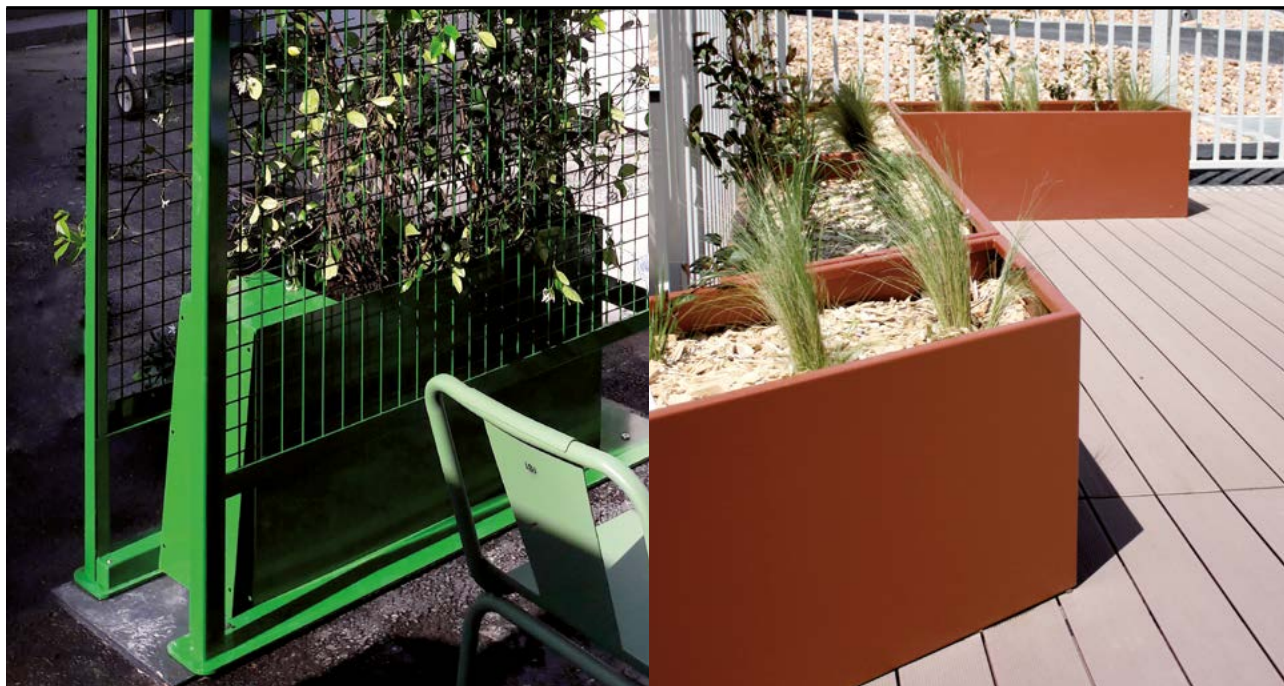

_jardinières sur mesure *Tailor-Made Planters by TF lab*

Végétaliser les villes / Greeing the cities

Spécialement conçues pour le fleurissement des villes en intérieur comme en extérieur, nos jardinières urbaines sont réalisées sur mesure pour leur lieu d'implantation. Elles adoptent un design contemporain et sont personnalisables à votre image. Nous revisitons les modèles traditionnels en mixant les formes, les matériaux et les couleurs.

Specially designed for indoor and outdoor urban flowering, our urban planters are made to measure for their location. They adopt a contemporary design and are customizable to your image. We revisit traditional models by mixing shapes, materials and colours.