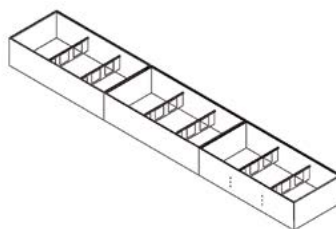

_jardinières sur mesure *Tailor-Made Planters by TF lab*

Végétaliser les villes / Greeing the cities

Spécialement conçues pour le fleurissement des villes en intérieur comme en extérieur, nos jardinières urbaines sont réalisées sur mesure pour leur lieu d'implantation. Elles adoptent un design contemporain et sont personnalisables à votre image. Nous revisitons les modèles traditionnels en mixant les formes, les matériaux et les couleurs.

Specially designed for indoor and outdoor urban flowering, our urban planters are made to measure for their location. They adopt a contemporary design and are customizable to your image. We revisit traditional models by mixing shapes, materials and colours.