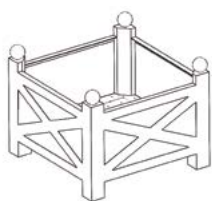

_jardinières sur mesure *Tailor-Made Planters by TF lab*

Végétaliser les villes / Greeing the cities

Spécialement conçues pour le fleurissement des villes en intérieur comme en extérieur, nos jardinières urbaines sont réalisées sur mesure pour leur lieu d'implantation. Elles adoptent un design contemporain et sont personnalisables à votre image. Nous revisitons les modèles traditionnels en mixant les formes, les matériaux et les couleurs.

Specially designed for indoor and outdoor urban flowering, our urban planters are made to measure for their location. They adopt a contemporary design and are customizable to your image. We revisit traditional models by mixing shapes, materials and colours.

JARDINIÈRE / PLANTER

SUR MESURE / TAILOR-MADE NOUS CONSULTER / CONTACT US

MATÉRIAUX / MATERIALS

acier ou aluminium / steel or aluminum