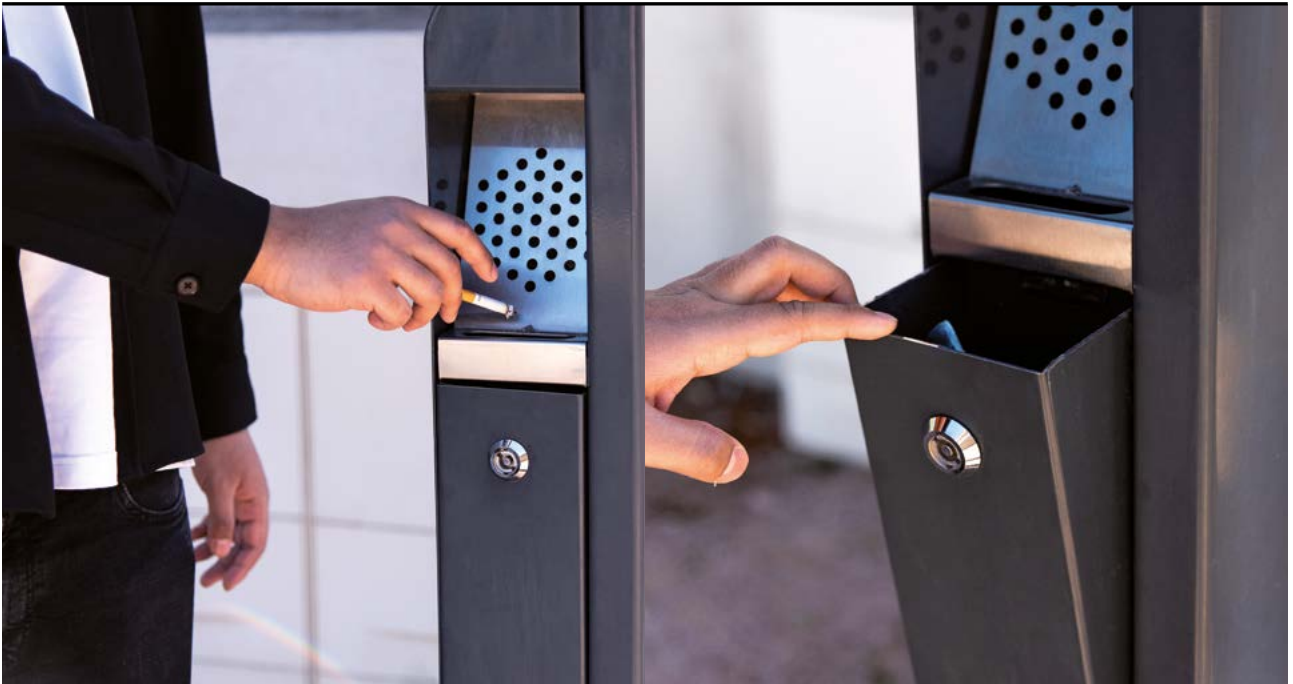

_sawaro *by Pierre Millet*

Visible pour les fumeurs, il fait partie du décor / Visible for Smokers, Part of the Landscape

Par sa taille et sa forme, il permet de s'abriter du vent pour allumer sa cigarette. Plus qu'un cendrier, c'est un élément de décoration extérieure. Facilement visible dans l'espace urbain, il s'affirme comme un totem autour duquel les fumeurs se rassemblent. Il existe en différentes versions : double, simple et mural.

Thanks to its size and shape, it enables to protect from the wind to light up a cigarette. More than an ashtray, it is an element of outdoor decoration. Easily visible in the urban areas, it asserts as a totem around which smokers gather. It exists in different versions: double, simple, or mural.