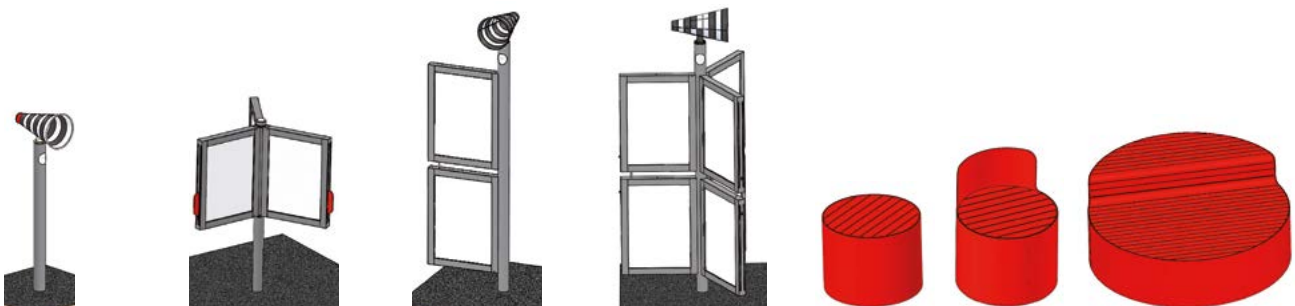

Porter à voix haute les initiatives locales / Broadcast local initiatives aloud

Gamme originale d'assises et de signalétiques inclusives, équipées d'un porte-voix et adaptées à tous les publics. Ludique tout en conservant les qualités indispensables de lisibilité, praticité et de confort, les panneaux de format raisonné s'intègrent de façon très harmonieuse dans l'espace public. Elle favorise la convivialité urbaine à l'endroit même où est diffusée l'information.

Original line of inclusive urban communication furniture composed of seats and signs equipped with a megaphone and adapted to all citizens. Playful and keeping the essential qualities of legibility, practicality and comfort, the panels of reasonable size blend harmoniously into the public space. It promotes urban conviviality at the very place where the information is disseminated.

PORTE-VOIX / MEGAPHONE

L 500 mm
H 1 650 mm
kg 25

TOTEM A1 360 VOX / TOTEM A1 360 VOX

∅ 1 626 mm
H 1 860 mm
kg 133

TOTEM SIGNAL A0 LIGHT VOX / TOTEM SIGNAL A0 LIGHT VOX

L 1 156 mm
H 4 007 mm
kg 173

TOTEM SIGNAL A0 VOX / TOTEM SIGNAL A0 VOX