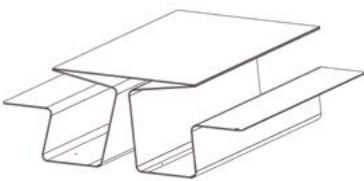

_equer by Michel Tortel

Table de créateur / Creator Table

Table pique-nique aux lignes épurées, élaborée d'une simple feuille d'aluminium dont les plis successifs forment les assises et le plateau. Son design d'une étonnante simplicité, invite à la convivialité. L'aluminium lui donne sa légèreté et facilite la manipulation. Particulièrement robuste, elle peut être réalisée sur-mesure. Elle est idéale pour l'aménagement des parcs, esplanades, jardins et terrasses d'entreprise

Picnic table with clean lines, made of a simple sheet of aluminum whose successive folds form the seats and the tray. Its design of a surprising simplicity, invites conviviality. The aluminum gives it its lightness and facilitates handling. Particularly robust, it can be made to measure. It is ideal for parks, esplanades, gardens and company terraces.

TABLE PIQUE-NIQUE / PICNIC TABLE

-  2980 mm
-  749 mm
-  table 1 200 / totale 2 417
-  430 mm
-  390

MATÉRIAUX / MATERIALS
aluminium / aluminum

1 à 8

PLACES ASSISES
1 TO 8 SEATS

DEVIS / QUOTE

WWW.TF-URBAN.COM
+33 (0)4 77 55 17 10