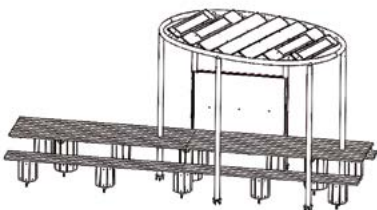

## 3 perspectives de rencontres / 3 Perspectives of Meetings

La gamme INSIDE-OUT joue avec les notions spatiales de dedans/dehors. Elle propose 3 mobiliers de forme ovale qui balisent une zone de convivialité et permettent aux usagers de se repérer facilement. Le Tapis volant, le Banquet et Double Face soulignent et valorisent une situation de rencontre quotidienne pour travailler, déjeuner et se détendre.

The INSIDE-OUT line plays with the spatial notions of inside/outside. It offers 3 oval-shaped pieces of furniture that mark out a convivial area and allow users to find their way around easily. The Flying Carpet, the Banquet and Double Sided emphasize and enhance a daily meeting situation for work, lunch and relaxation.

TABLE LE BANQUET / THE BANQUET TABLE

L	6 498 mm
H	2 788 mm
P	2 655 mm
h	450 mm
kg	1 080

BANC TAPIS VOLANT / FLYING CARPET BENCH

L	3 570 mm
H	2 750 mm
P	2 408 mm
h	450 / 770 mm
kg	504

BANC DOUBLE FACE / DOUBLE SIDED BENCH

L	2 796 mm
H	2 788 mm
P	2 700 mm
h	450 mm
kg	364