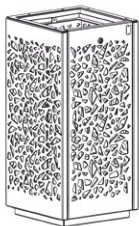

_quadri by TF lab

Elégante, durable et personnalisable / Elegant, durable and customizable

Une élégante corbeille carrée aux motifs dynamiques et décoratifs qui s'adapte aussi bien à l'extérieur qu'à l'intérieur. Ergonomique, grâce à une porte avec serrure qui se verrouille facilement par poussée, le sac peut être changé en 25 secondes. Ultra personnalisable, grâce à une variété de motifs et coloris avec la possibilité d'assembler plusieurs modules, ou d'adapter un panneau d'affichage (pour diffuser des informations aux usagers). Durable, réparable et recyclable.

An elegant square wastebasket with dynamic and decorative patterns that can be used both indoors and outdoors. Ergonomic, thanks to a door with a lock that locks easily with a push, the bag can be changed in 25 seconds. Ultra-customizable, with a variety of patterns, colours and the possibility of assembling several modules, and adaptable display panels (to broadcast recycling and sorting information to users). Sustainable, repairable and recyclable.

CORBELLE / BIN

L 450 mm

H 950 mm

P 450 mm

kg 34

L 70

MATÉRIAUX / MATERIALS

acier / steel