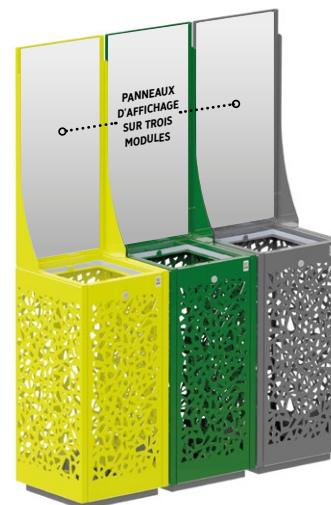

_quadri by TF lab

Elégante, durable et personnalisable / Elegant, durable and customizable

Une élégante corbeille carrée aux motifs dynamiques et décoratifs qui s'adapte aussi bien à l'extérieur qu'à l'intérieur. Ergonomique, grâce à une porte avec serrure qui se verrouille facilement par poussée, le sac peut être changé en 25 secondes. Ultra personnalisable, grâce à une variété de motifs et coloris avec la possibilité d'assembler plusieurs modules, ou d'adapter un panneau d'affichage (pour diffuser des informations aux usagers). Durable, réparable et recyclable.

An elegant square wastebasket with dynamic and decorative patterns that can be used both indoors and outdoors. Ergonomic, thanks to a door with a lock that locks easily with a push, the bag can be changed in 25 seconds. Ultra-customizable, with a variety of patterns, colours and the possibility of assembling several modules, and adaptable display panels (to broadcast recycling and sorting information to users). Sustainable, repairable and recyclable.

CORBELLE / BIN

L 450 mm

H 950 mm

P 450 mm

kg 34

L 70

MATÉRIAUX / MATERIALS

acier / steel

OPTIONS

Toit, cendrier, panneau d'affichage, plusieurs modules

/ Cap, ashtray, display panel, multiple modules

_quadri by TF lab