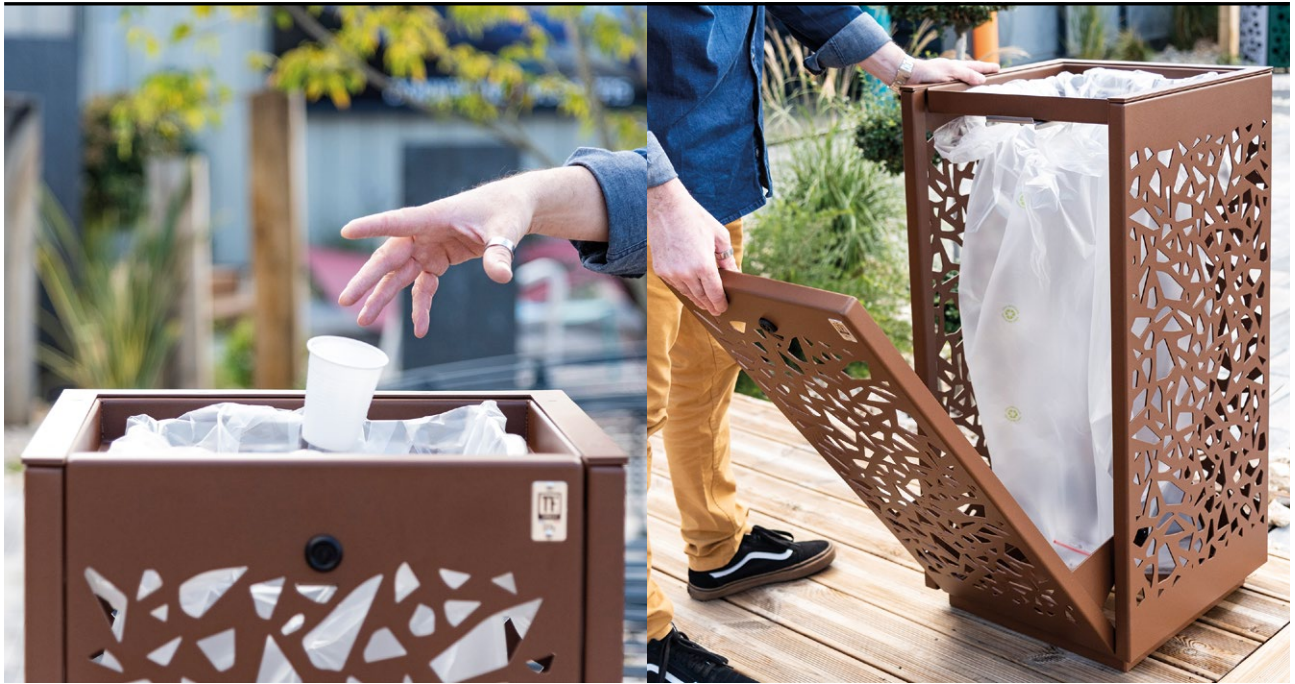

_quadri by TF lab

Elégante, durable et personnalisable / Elegant, durable and customizable

Une élégante corbeille carrée aux motifs dynamiques et décoratifs qui s'adapte aussi bien à l'extérieur qu'à l'intérieur. Ergonomique, grâce à une porte avec serrure qui se verrouille facilement par poussée, le sac peut être changé en 25 secondes. Ultra personnalisable, grâce à une variété de motifs et coloris avec la possibilité d'assembler plusieurs modules, ou d'adapter un panneau d'affichage (pour diffuser des informations aux usagers). Durable, réparable et recyclable.

An elegant square wastebasket with dynamic and decorative patterns that can be used both indoors and outdoors. Ergonomic, thanks to a door with a lock that locks easily with a push, the bag can be changed in 25 seconds. Ultra-customizable, with a variety of patterns, colours and the possibility of assembling several modules, and adaptable display panels (to broadcast recycling and sorting information to users). Sustainable, repairable and recyclable.

CORBELLE / BIN

L 450 mm

H 950 mm

P 450 mm

kg 34

L 70

MATÉRIAUX / MATERIALS

acier / steel

OPTIONS

Toit, cendrier, panneau d'affichage, plusieurs modules

/ Cap, ashtray, display panel, multiple modules

_quadri by TF lab