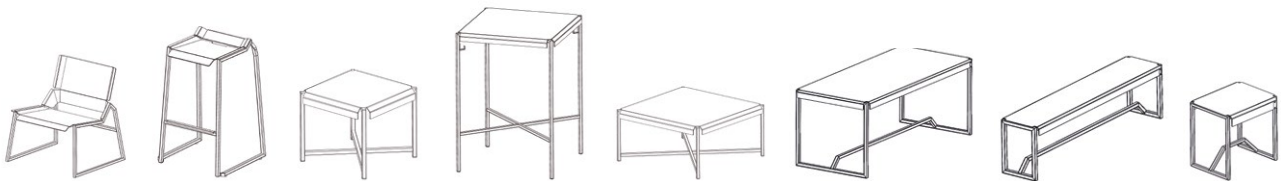

_pleats by Les Manufacteurs

Une ligne exclusive / An Exclusive Line

Inspiré de l'univers textile et du pli origami, la gamme Pleats offre des assises accueillantes qui invitent à la pause. Tout en légèreté, la finesse de ces mobiliers associée à des teintes éclatantes, apportent lumière et confort à vos espaces outdoor (terrasse, jardin, restaurants, hall d'accueil).

Inspired by the textile world and the origami fold, the Pleats line offers welcoming seats that invite you to take a break. Lightweight, the finesse of this furniture associated with bright colors, bring light and comfort to your outdoor spaces (terrace, garden, restaurants, lobby).

FAUTEUIL / ARMCHAIR

L 683 mm
H 733 mm
P 612 mm
h 384 mm
kg 19

TABOURET HAUT / TALL STOOL

L 459 mm
H 793 mm
P 526 mm
h 742 mm
kg 8

TABLETTE BASSE / COFFEE TABLE

L 426 mm
H 359 mm
P 426 mm
kg 10

TABLE HAUTE / HIGH TABLE

L 726 mm
H 1 019 mm
P 726 mm
kg 26

TABLETTE BASSE LARGE / LARGE COFFEE TABLE

L 726 mm
H 359 mm
P 726 mm
kg 23

TABLE PIQUE-NIQUE / PICNIC TABLE

L 1 825 mm
H 744 mm
P 836,7 mm
kg 76

BANC / BENCH

L 1 700 mm
H 454 mm
P 330 mm
kg 38