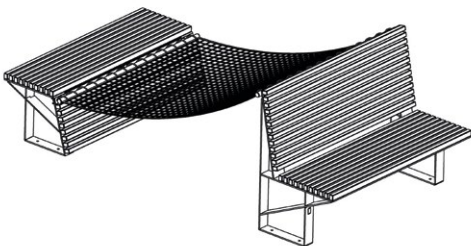

_hamac entre les arbres *by SI Architectes*

Se détendre en harmonie / Relaxing in harmony

Inviter à la détente et la convivialité de façon ludique, tout en valorisant une ressource locale et durable, en harmonie avec la nature. Ce banc hamac garantit une maintenance sans souci, grâce à sa structure robuste et ses composants en bois interchangeable. Il incarne durabilité, esthétique et proximité, idéal pour embellir votre commune tout en apportant une touche naturelle à vos espaces.

Invite relaxation and sociability in a playful manner, all while promoting a local and sustainable resource in harmony with nature. This hammock bench ensures carefree maintenance, thanks to its sturdy structure and interchangeable wooden components. It embodies durability, aesthetics, and a sense of proximity—perfect for enhancing your community while adding a natural touch to your spaces.

BANC HAMAC / HAMMOCK BENCH

L	2 439 mm
H	1 013 mm
P	1 400 mm
kg	138

MATÉRIAUX / MATERIALS

acier et bois (robinier) / steel & robinia wood

4 à 6

PLACES ASSISES
4 TO 6 SEATS

DEVIS / QUOTE

WWW.TF-URBAN.COM
+33 (0)4 77 55 17 10