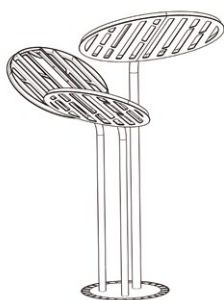

_volubile by EPASE

Protégez-vous de la chaleur avec style / Protect yourself from the heat with style

Découvrez Volubile, l'ombrière design fusionnant élégance et praticité. Compacte et contemporaine, elle offre une protection stylée contre le soleil. Son design ingénieux maximise l'espace, idéal pour terrasses ou jardins. Une solution d'ombrage durable et esthétique.

Discover Volubile, the design shade merging elegance and practicality. Compact and contemporary, it provides stylish protection against the sun. Its ingenious design maximizes space, ideal for terraces or gardens. A durable and aesthetic shading solution.

OMBRIÈRE / SHELTER

- Ø 1 = 2 000 mm
- Ø 2 = 1 480 mm
- Ø 3 = 1 480 mm
- H 4 240 mm
- 358 kg

MATÉRIAUX / MATERIALS
acier / steel

_volubile by EPASE